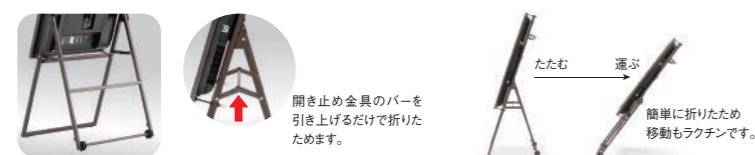

開き止め金具のバーを引き上げるだけで折りたためます。

たたむ 選ぶ
簡単に折りたためるため移動もラクチンです。