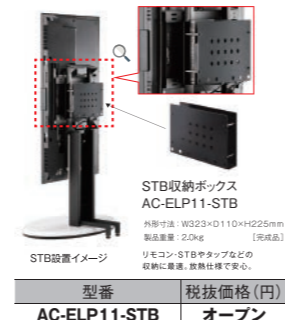

STB収納ボックス AC-ELP11-STB
※本体寸法: W323×D110×H225mm
製品重量: 2.0kg (完成品)
リモコン・STBやタップなどの収納に最適、取扱いが楽々。

型番 税抜価格(円)
AC-ELP11-STB オープン