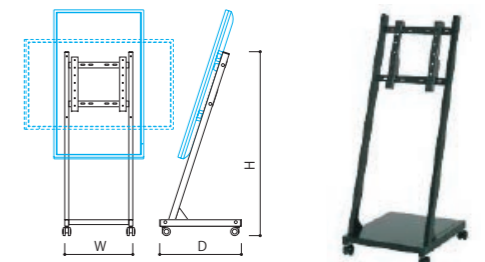

本体	スチール
税抜価格 (円)	オープン

自立移動式タイプ

KHLC

縦 / 横取付可能

ディスプレイを縦・横どちらでも取り付けることができます。

新登場
NEW

32型ディスプレイとの組み合わせ例

品番	KHLC
対応ディスプレイサイズ	32~43型(重量18Kg以下)
本体 (色)	スチール (ブラック)
本体サイズ W×H×D (mm)	425×1150×510
取付穴ピッチ	100×100, 100×200, 200×200, 300×300, 400×400
税抜価格 (円)	オープン

※M4~M6サイズのネジに対応します。
※各社メーカーのテレビに対応します。ディスプレイの詳細はお問い合わせください。
※ディスプレイは別売です。 ※特別仕様も承ります。

KHLW

縦 / 横取付可能

品番	KHLW
対応ディスプレイサイズ	49~58型(重量28Kg以下)
本体 (色)	スチール (ブラック)
本体サイズ W×H×D (mm)	625×1164×510
取付穴ピッチ	100×100, 100×200, 200×200, 300×300, 400×400
税抜価格 (円)	オープン

※M4~M6サイズのネジに対応します。
※各社メーカーのテレビに対応します。ディスプレイの詳細はお問い合わせください。
※ディスプレイは別売です。 ※特別仕様も承ります。

KHLC/KHLWオプション

KHLC/KHLW用前板

柱に前板を取り付けることができます。詳しくはお問い合わせください。

本体	スチール
税抜価格 (円)	オープン

再生機収納ポケット (ブラック)

再生機をディスプレイの背面に収納できるポケットをご用意できます。収納可能サイズ (W290×H260×D50mm)