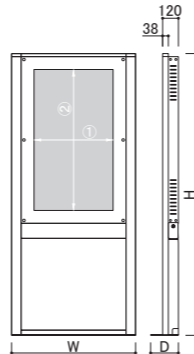

サイネージスタンド (屋内デジタルサイネージ BOX)

壁寄せタイプ

KUK-A1

KUK-43A1 KUK-49A1

- 壁面固定専用の筐体で、省スペースに設置可能です
- 壁面設置時の厚みは 120mm
- 丸いフレームで優しい印象の壁寄スタンド

新登場
NEW

側面フタ

USBメモリの抜き挿しは側面のフタを開けることで可能です。

KUK-A1ラインナップ			
品番	KUK-43A1	KUK-49A1	KUK-55A1
対応ディスプレイサイズ	40~43型	46~50型	52~58型
本体	アルミ押型材 + スチール		
色	ブラック / ホワイト (注文時にご指定下さい)		
本体サイズ W×H×D (mm)	763×1876×180	879×1941×180	969×2009×180
画面寸法 (①×②) (mm)	要確認	要確認	要確認
税抜価格 (円)	オープン		

本体	スチール
税抜価格 (円)	オープン

自立移動式タイプ

KHLC

縦 / 横取付可能

ディスプレイを縦・横どちらでも取り付けることができます。

新登場
NEW

32型ディスプレイとの組み合わせ例

品番	KHLC
対応ディスプレイサイズ	32~43型(重量18Kg以下)
本体 (色)	スチール (ブラック)
本体サイズ W×H×D (mm)	425×1150×510
取付穴ピッチ	100×100, 100×200, 200×200, 300×300, 400×400
税抜価格 (円)	オープン

※M4~M6サイズのネジに対応します。
※各社メーカーのテレビに対応します。ディスプレイの詳細はお問い合わせください。
※ディスプレイは別売です。 ※特別仕様も承ります。

KHLW

縦 / 横取付可能

品番	KHLW
対応ディスプレイサイズ	49~58型(重量28Kg以下)
本体 (色)	スチール (ブラック)
本体サイズ W×H×D (mm)	625×1164×510
取付穴ピッチ	100×100, 100×200, 200×200, 300×300, 400×400
税抜価格 (円)	オープン