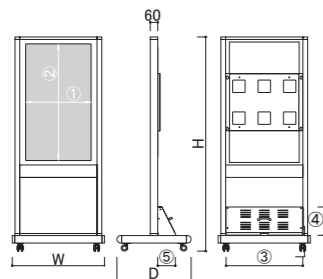

KVTS-A1 オプション

KVTS 用背面カバー

ディスプレイを保護する背面カバーを取り付けることが可能です。

本体	スチール バンチング加工
税抜価格 (円)	オープン

KVTS 用 PC-BOX

背面の配線カバーを再生機収納のために大きくすることも可能です。詳しくはお問い合わせください。

本体	スチール
税抜価格 (円)	オープン