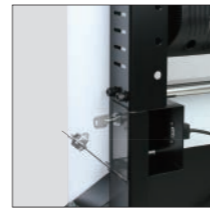

サイネージスタンド (屋内デジタルサイネージ BOX)

壁寄せタイプ

KUK-A1

KUK-43A1 KUK-49A1

- 壁面固定専用の筐体で、省スペースに設置可能です
- 壁面設置時の厚みは 120mm
- 丸いフレームで優しい印象の壁寄スタンド

新登場
NEW

側面フタ

USBメモリの抜き挿しは側面のフタを開けることで可能です。

※各社メーカーのテレビに対応します。ディスプレイの詳細はお問い合わせください。
※ディスプレイは別売です。 ※特別仕様も承ります。

特徴

薄型液晶スタンド

壁面設置時の厚みは 120mm です。

ベース部

邪魔になりにくい薄型鉄板ベース仕様です。

自立移動式タイプ

KVTS-A1

新登場
NEW

特徴

画面保護カバー

液晶面をキズ・衝撃から守る透明カバーがついています。

キャスター仕様

すべてのキャスターにストッパーがついています。

サイドフレーム

オリジナルのアルミフレームを使用しています。