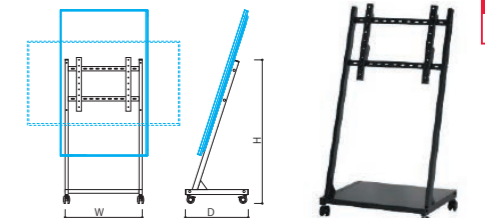

本体	スチール
税抜価格 (円)	オープン

自立移動式タイプ

KHLC

縦 / 横取付可能

ディスプレイを縦・横どちらでも取り付けることができます。

新登場
NEW

32型ディスプレイとの組み合わせ例

品番	KHLC
対応ディスプレイサイズ	32~43型(重量18Kg以下)
本体 (色)	スチール (ブラック)
本体サイズ W×H×D (mm)	425×1150×510
取付穴ピッチ	100×100, 100×200, 200×200, 300×300, 400×400
税抜価格 (円)	オープン

※M4~M6サイズのネジに対応します。
※各社メーカーのテレビに対応します。ディスプレイの詳細はお問い合わせください。
※ディスプレイは別売です。 ※特別仕様も承ります。

KHLW

縦 / 横取付可能

品番	KHLW
対応ディスプレイサイズ	49~58型(重量28Kg以下)
本体 (色)	スチール (ブラック)
本体サイズ W×H×D (mm)	625×1164×510
取付穴ピッチ	100×100, 100×200, 200×200, 300×300, 400×400
税抜価格 (円)	オープン

※M4~M6サイズのネジに対応します。
※各社メーカーのテレビに対応します。ディスプレイの詳細はお問い合わせください。
※ディスプレイは別売です。 ※特別仕様も承ります。

KHLC/KHLWオプション

KHLC/KHLW用前板

柱に前板を取り付けることができます。詳しくはお問い合わせください。

本体	スチール
税抜価格 (円)	オープン

再生機収納ポケット (ブラック)

再生機をディスプレイの背面に収納できるポケットをご用意できます。収納可能サイズ (W290×H260×D50mm)