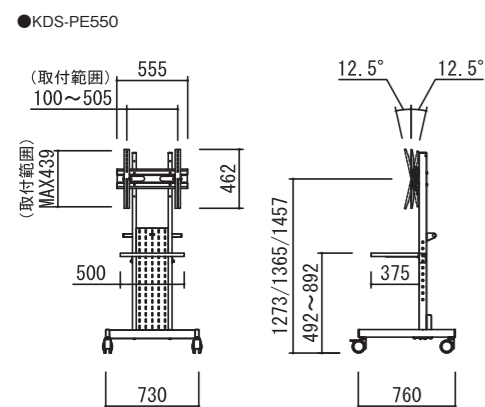

## シンプルスタンド (ユニバーサルタイプ)

**KDS-PE50** (木製棚仕様)

**KDS-PE550** (スチール棚仕様)

対応サイズ	55kg まで (60型まで)
取付ピッチ	W100 ~ 505mm H max439mm
傾斜角度	± 12.5°
設置高さ	1273・1365・1457mm

基本性能に特化したシンプル設計。  
使い易いディスプレイ対応スタンドです。

型番	税抜価格(円)	質量(kg)
KDS-PE50	65,000	31.6
KDS-PE550	65,000	31.3

KDS-PE50

木製棚仕様

KDS-PE550

スチール棚仕様

ディスプレイの設置後、± 12.5° に角度調節できます。(バランス式)  
100φの大型双輪キャスターの採用で移動がスムーズ。ストッパー2個付です。  
ディスプレイスタンドの裏面に移動用のハンドルが付いているので便利です。(KDS-PE50)  
トレーのフチはソフトエッジ加工で安全です。(KDS-PE50)

## 大型シンプルスタンド (ユニバーサルタイプ)

**KDS-PE80** (木製棚仕様)

**KDS-PE880** (スチール棚仕様) **在庫限り**

対応サイズ	80kg まで (80型まで)
取付ピッチ	W100 ~ 700mm H max439mm
傾斜角度	± 12.5°
設置高さ	1329・1421・1513mm

KDS-PE80

木製棚仕様

KDS-PE880

スチール棚仕様

## 大型回転式スタンド (ユニバーサルタイプ)

**KDS-PE70** (木製棚仕様)

対応サイズ	100kg まで (70型まで)
取付ピッチ	W350 ~ 1100mm H max650mm
傾斜角度	0° ~ 7°
設置高さ	1260・1335・1410・1485mm

タテ型・ヨコ型にも対応でき、超薄型ディスプレイにマッチしたシンプルフォルム。

型番	税抜価格(円)	質量(kg)
KDS-PE70	98,000	49