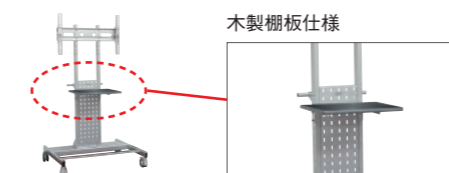

KDS-PE50

木製棚仕様

KDS-PE550

スチール棚仕様

ディスプレイの設置後、± 12.5° に角度調節できます。(バランス式)  
100φの大型双輪キャスターの採用で移動がスムーズ。ストッパー2個付です。  
ディスプレイスタンドの裏面に移動用のハンドルが付いているので便利です。(KDS-PE50)  
トレーのフチはソフトエッジ加工で安全です。(KDS-PE50)

## 大型シンプルスタンド (ユニバーサルタイプ)

**KDS-PE80** (木製棚仕様)

**KDS-PE880** (スチール棚仕様) **在庫限り**

対応サイズ	80kg まで (80型まで)
取付ピッチ	W100 ~ 700mm H max439mm
傾斜角度	± 12.5°
設置高さ	1329・1421・1513mm

KDS-PE80

木製棚仕様

KDS-PE880

スチール棚仕様

## 大型回転式スタンド (ユニバーサルタイプ)

**KDS-PE70** (木製棚仕様)

対応サイズ	100kg まで (70型まで)
取付ピッチ	W350 ~ 1100mm H max650mm
傾斜角度	0° ~ 7°
設置高さ	1260・1335・1410・1485mm

タテ型・ヨコ型にも対応でき、超薄型ディスプレイにマッチしたシンプルフォルム。

型番	税抜価格(円)	質量(kg)
KDS-PE70	98,000	49

回転機構

ディスプレイを設置したまま回転できるレボリューションブラケット

キャスター

100φの大型双輪キャスターを採用。大型ディスプレイも安全に移動できます。

設置したまま 90度回転可能

ディスプレイ縦付け

オプションフル装備