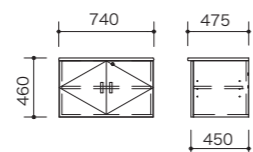

## シンプルスタンド (ユニバーサルタイプ)

**KDS-PE50** (木製棚仕様)

**KDS-PE550** (スチール棚仕様)

対応サイズ	55kg まで (60型まで)
取付ピッチ	W100 ~ 505mm H max439mm
傾斜角度	± 12.5°
設置高さ	1273・1365・1457mm

基本性能に特化したシンプル設計。  
使い易いディスプレイ対応スタンドです。

型番	税抜価格(円)	質量(kg)
KDS-PE50	65,000	31.6
KDS-PE550	65,000	31.3

KDS-PE50

木製棚仕様

KDS-PE550

スチール棚仕様

ディスプレイの設置後、± 12.5° に角度調節できます。(バランス式)  
100φの大型双輪キャスターの採用で移動がスムーズ。ストッパー2個付です。  
ディスプレイスタンドの裏面に移動用のハンドルが付いているので便利です。(KDS-PE50)  
トレーのフチはソフトエッジ加工で安全です。(KDS-PE50)

### KDS-PE シリーズ用オプション

設置例：  
トレー・木製ボックス

●木製 AV ボックス KB-450  
外形寸法：W740 × H460 × D475mm

●木製追加トレー KT-250  
天板サイズ：W500 × D400mm

●木製カメラテーブル KCT-150  
天板サイズ：W420 × D230

品名	型番	税抜価格(円)	質量(kg)
木製AVボックス	KB-450	30,000	27.0
木製追加トレー	KT-250	12,000	2.8
スチール製追加トレー	KT-350	12,000	3.5
木製カメラテーブル	KCT-150	18,000	2.9

## 大型シンプルスタンド (ユニバーサルタイプ)

**KDS-PE80** (木製棚仕様)

**KDS-PE880** (スチール棚仕様) **在庫限り**

対応サイズ	80kg まで (80型まで)
取付ピッチ	W100 ~ 700mm H max439mm
傾斜角度	± 12.5°
設置高さ	1329・1421・1513mm

KDS-PE80

木製棚仕様

KDS-PE880

スチール棚仕様