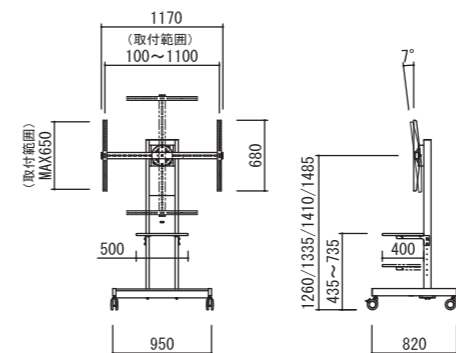

## シンプルスタンド (ユニバーサルタイプ)

**KDS-PE50** (木製棚仕様)

**KDS-PE550** (スチール棚仕様)

対応サイズ	55kg まで (60型まで)
取付ピッチ	W100 ~ 505mm H max439mm
傾斜角度	± 12.5°
設置高さ	1273・1365・1457mm

基本性能に特化したシンプル設計。  
使い易いディスプレイ対応スタンドです。

型番	税抜価格(円)	質量(kg)
KDS-PE50	65,000	31.6
KDS-PE550	65,000	31.3

## 大型シンプルスタンド (ユニバーサルタイプ)

**KDS-PE80** (木製棚仕様)

**KDS-PE880** (スチール棚仕様) **在庫限り**

対応サイズ	80kg まで (80型まで)
取付ピッチ	W100 ~ 700mm H max439mm
傾斜角度	± 12.5°
設置高さ	1329・1421・1513mm

KDS-PE80

木製棚仕様

KDS-PE880

スチール棚仕様

型番	税抜価格(円)	質量(kg)
KDS-PE80	85,000	41.7
KDS-PE880	85,000	42.0

## 大型回転式スタンド (ユニバーサルタイプ)

**KDS-PE70** (木製棚仕様)

対応サイズ	100kg まで (70型まで)
取付ピッチ	W350 ~ 1100mm H max650mm
傾斜角度	0° ~ 7°
設置高さ	1260・1335・1410・1485mm

タテ型・ヨコ型にも対応でき、超薄型ディスプレイにマッチしたシンプルフォルム。

型番	税抜価格(円)	質量(kg)
KDS-PE70	98,000	49