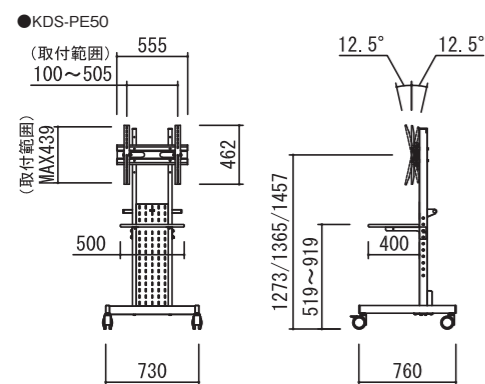

## シンプルスタンド (ユニバーサルタイプ)

**KDS-PE50** (木製棚仕様)

**KDS-PE550** (スチール棚仕様)

対応サイズ	55kg まで (60型まで)
取付ピッチ	W100 ~ 505mm H max439mm
傾斜角度	± 12.5°
設置高さ	1273・1365・1457mm

基本性能に特化したシンプル設計。  
使い易いディスプレイ対応スタンドです。

型番	税抜価格(円)	質量(kg)
KDS-PE50	65,000	31.6
KDS-PE550	65,000	31.3

KDS-PE50

木製棚仕様

KDS-PE550

スチール棚仕様

ディスプレイの設置後、± 12.5° に角度調節できます。(バランス式)  
100φの大型双輪キャスターの採用で移動がスムーズ。ストッパー2個付です。  
ディスプレイスタンドの裏面に移動用のハンドルが付いているので便利です。(KDS-PE50)  
トレーのフチはソフトエッジ加工で安全です。(KDS-PE50)

## 大型シンプルスタンド (ユニバーサルタイプ)

**KDS-PE80** (木製棚仕様)

**KDS-PE880** (スチール棚仕様) **在庫限り**

対応サイズ	80kg まで (80型まで)
取付ピッチ	W100 ~ 700mm H max439mm
傾斜角度	± 12.5°
設置高さ	1329・1421・1513mm

KDS-PE80

木製棚仕様

KDS-PE880

スチール棚仕様

## 大型回転式スタンド (ユニバーサルタイプ)

**KDS-PE70** (木製棚仕様)

対応サイズ	100kg まで (70型まで)
取付ピッチ	W350 ~ 1100mm H max650mm
傾斜角度	0° ~ 7°
設置高さ	1260・1335・1410・1485mm

タテ型・ヨコ型にも対応でき、超薄型ディスプレイにマッチしたシンプルフォルム。

型番	税抜価格(円)	質量(kg)
KDS-PE70	98,000	49