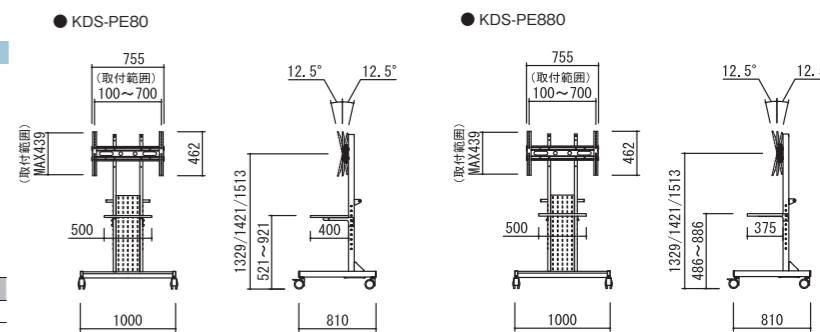

## シンプルスタンド (ユニバーサルタイプ)

**KDS-PE50** (木製棚仕様)

**KDS-PE550** (スチール棚仕様)

対応サイズ	55kg まで (60型まで)
取付ピッチ	W100 ~ 505mm H max439mm
傾斜角度	± 12.5°
設置高さ	1273・1365・1457mm

基本性能に特化したシンプル設計。  
使い易いディスプレイ対応スタンドです。

型番	税抜価格(円)	質量(kg)
KDS-PE50	65,000	31.6
KDS-PE550	65,000	31.3

## 大型シンプルスタンド (ユニバーサルタイプ)

**KDS-PE80** (木製棚仕様)

**KDS-PE880** (スチール棚仕様) **在庫限り**

対応サイズ	80kg まで (80型まで)
取付ピッチ	W100 ~ 700mm H max439mm
傾斜角度	± 12.5°
設置高さ	1329・1421・1513mm

KDS-PE80

木製棚仕様

KDS-PE880

スチール棚仕様

型番	税抜価格(円)	質量(kg)
KDS-PE80	85,000	41.7
KDS-PE880	85,000	42.0

## 大型回転式スタンド (ユニバーサルタイプ)

**KDS-PE70** (木製棚仕様)

対応サイズ	100kg まで (70型まで)
取付ピッチ	W350 ~ 1100mm H max650mm
傾斜角度	0° ~ 7°
設置高さ	1260・1335・1410・1485mm

タテ型・ヨコ型にも対応でき、超薄型ディスプレイにマッチしたシンプルフォルム。

型番	税抜価格(円)	質量(kg)
KDS-PE70	98,000	49