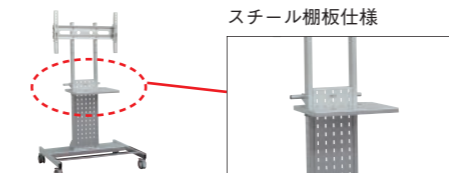

## シンプルスタンド (ユニバーサルタイプ)

**KDS-PE50** (木製棚仕様)

**KDS-PE550** (スチール棚仕様)

対応サイズ	55kg まで (60型まで)
取付ピッチ	W100 ~ 505mm H max439mm
傾斜角度	± 12.5°
設置高さ	1273・1365・1457mm

基本性能に特化したシンプル設計。  
使い易いディスプレイ対応スタンドです。

型番	税抜価格(円)	質量(kg)
KDS-PE50	65,000	31.6
KDS-PE550	65,000	31.3

## 大型シンプルスタンド (ユニバーサルタイプ)

**KDS-PE80** (木製棚仕様)

**KDS-PE880** (スチール棚仕様) **在庫限り**

対応サイズ	80kg まで (80型まで)
取付ピッチ	W100 ~ 700mm H max439mm
傾斜角度	± 12.5°
設置高さ	1329・1421・1513mm

KDS-PE80

木製棚仕様

KDS-PE880

スチール棚仕様

## 大型回転式スタンド (ユニバーサルタイプ)

**KDS-PE70** (木製棚仕様)

対応サイズ	100kg まで (70型まで)
取付ピッチ	W350 ~ 1100mm H max650mm
傾斜角度	0° ~ 7°
設置高さ	1260・1335・1410・1485mm

タテ型・ヨコ型にも対応でき、超薄型ディスプレイにマッチしたシンプルフォルム。

型番	税抜価格(円)	質量(kg)
KDS-PE70	98,000	49

回転機構

ディスプレイを設置したまま回転できるレボリューションブラケット

キャスター

100φの大型双輪キャスターを採用。大型ディスプレイも安全に移動できます。

設置したまま 90度回転可能

ディスプレイ縦付け

オプションフル装備