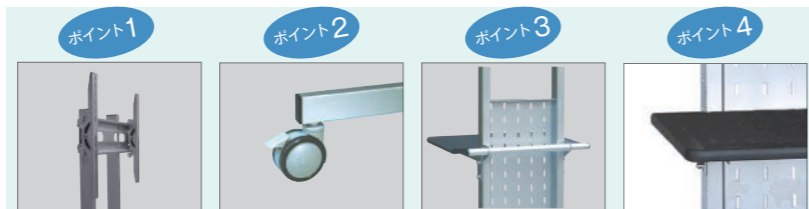

## シンプルスタンド (ユニバーサルタイプ)

**KDS-PE50** (木製棚仕様)

**KDS-PE550** (スチール棚仕様)

対応サイズ	55kg まで (60型まで)
取付ピッチ	W100 ~ 505mm H max439mm
傾斜角度	± 12.5°
設置高さ	1273・1365・1457mm

基本性能に特化したシンプル設計。  
使い易いディスプレイ対応スタンドです。

型番	税抜価格(円)	質量(kg)
KDS-PE50	65,000	31.6
KDS-PE550	65,000	31.3

KDS-PE50

木製棚仕様

KDS-PE550

スチール棚仕様

ディスプレイの設置後、± 12.5° に角度調節できます。(バランス式)  
100φの大型双輪キャスターの採用で移動がスムーズ。ストッパー2個付です。  
ディスプレイスタンドの裏面に移動用のハンドルが付いているので便利です。(KDS-PE50)  
トレーのフチはソフトエッジ加工で安全です。(KDS-PE50)

## 大型シンプルスタンド (ユニバーサルタイプ)

**KDS-PE80** (木製棚仕様)

**KDS-PE880** (スチール棚仕様) **在庫限り**

対応サイズ	80kg まで (80型まで)
取付ピッチ	W100 ~ 700mm H max439mm
傾斜角度	± 12.5°
設置高さ	1329・1421・1513mm

KDS-PE80

木製棚仕様

KDS-PE880

スチール棚仕様

## 大型回転式スタンド (ユニバーサルタイプ)

**KDS-PE70** (木製棚仕様)

対応サイズ	100kg まで (70型まで)
取付ピッチ	W350 ~ 1100mm H max650mm
傾斜角度	0° ~ 7°
設置高さ	1260・1335・1410・1485mm

タテ型・ヨコ型にも対応でき、超薄型ディスプレイにマッチしたシンプルフォルム。

型番	税抜価格(円)	質量(kg)
KDS-PE70	98,000	49