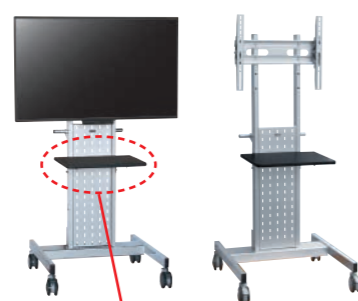

## シンプルスタンド (ユニバーサルタイプ)

**KDS-PE50** (木製棚仕様)

**KDS-PE550** (スチール棚仕様)

対応サイズ	55kg まで (60型まで)
取付ピッチ	W100 ~ 505mm H max439mm
傾斜角度	± 12.5°
設置高さ	1273・1365・1457mm

基本性能に特化したシンプル設計。  
使い易いディスプレイ対応スタンドです。

型番	税抜価格(円)	質量(kg)
KDS-PE50	65,000	31.6
KDS-PE550	65,000	31.3

KDS-PE50

木製棚仕様

KDS-PE550

スチール棚仕様

ディスプレイの設置後、± 12.5° に角度調節できます。(バランス式)  
100φの大型双輪キャスターの採用で移動がスムーズ。ストッパー2個付です。  
ディスプレイスタンドの裏面に移動用のハンドルが付いているので便利です。(KDS-PE50)  
トレーのフチはソフトエッジ加工で安全です。(KDS-PE50)

## 大型回転式スタンド (ユニバーサルタイプ)

**KDS-PE70** (木製棚仕様)

対応サイズ	100kg まで (70型まで)
取付ピッチ	W350 ~ 1100mm H max650mm
傾斜角度	0° ~ 7°
設置高さ	1260・1335・1410・1485mm

タテ型・ヨコ型にも対応でき、超薄型ディスプレイにマッチしたシンプルフォルム。

型番	税抜価格(円)	質量(kg)
KDS-PE70	98,000	49

回転機構

ディスプレイを設置したまま回転できるレボリューションブラケット

キャスター

100φの大型双輪キャスターを採用。大型ディスプレイも安全に移動できます。

設置したまま 90度回転可能

ディスプレイ縦付け

オプションフル装備