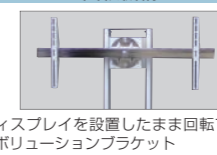

## 大型回転式スタンド (ユニバーサルタイプ)

**KDS-PE70** (木製棚仕様)

対応サイズ	100kg まで (70型まで)
取付ピッチ	W350 ~ 1100mm H max650mm
傾斜角度	0° ~ 7°
設置高さ	1260・1335・1410・1485mm

タテ型・ヨコ型にも対応でき、超薄型ディスプレイにマッチしたシンプルフォルム。

型番	税抜価格(円)	質量(kg)
KDS-PE70	98,000	49

回転機構

ディスプレイを設置したまま回転できるレボリューションブラケット

キャスター

100φの大型双輪キャスターを採用。大型ディスプレイも安全に移動できます。

設置したまま 90度回転可能

ディスプレイ縦付け

オプションフル装備