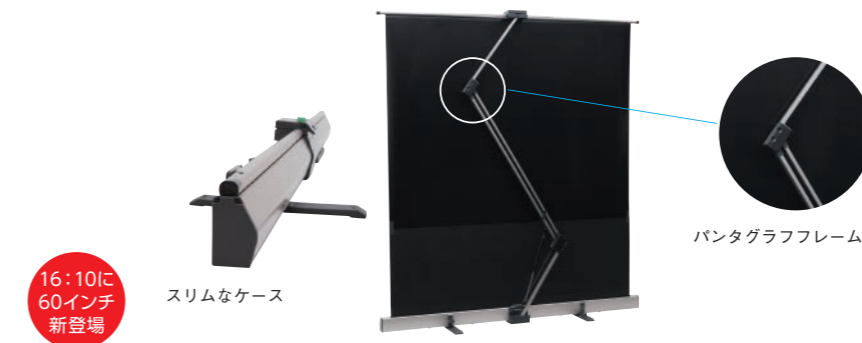

KTS-WX80

超短焦点プロジェクター対応のモバイルスクリーンです。

新登場 NEW

背面伸縮ポール式

16:10サイズ

イメージサイズ インチ	ホワイト (専用生地)		外形サイズ A×B×C(mm)	質量 (kg)
	W×H (mm)	型番 税抜価格(円)		
80	1720×1080	KTS-WX80 オープン	130×96×1840	6.7

モバイルスクリーン (パンタグラフ式)

KPR

使い勝手、軽量化、画質、すべてのスペックでより進化したモバイルスクリーンです。フリーストップ機構なので自由な高さでスクリーンのセッティングが可能です。

16:10に60インチ新登場

16:10サイズ (オールホワイト)

スクリーンサイズ インチ	フィルムスクリーン		最大伸長 (mm)	収納時寸法 A×B×C(mm)	質量 (kg)
	W×H (mm)	型番 税抜価格(円)			
60	1290×810	KPR-60V 51,000	1900	145×160×1534	6.0
80	1720×1080	KPR-80V 68,000	2050	145×160×1894	7.0
100	2154×1346	KPR-100V 89,000	2480	145×160×2365	8.5

※ KPR-100V にはハンドルが付属します。

4:3サイズ (オールホワイト)

スクリーンサイズ インチ	フィルムスクリーン		最大伸長 (mm)	収納時寸法 A×B×C(mm)	質量 (kg)
	W×H (mm)	型番 税抜価格(円)			
60	1220×910	KPR-60 46,000	2040	145×160×1464	6.0

モバイルスクリーン (大型パンタグラフ式)

SPL

パンタグラフ式モバイルスクリーンで120インチの大型スクリーンを実現しました。

- 自立式で120インチ (16:9) の大画面
- ケース一体型で持ち運びが可能
- 独自のパンタグラフフレームにより設置が容易
- 明るい場所でも鮮やかな再現力
- アンダースカートの赤外線を通し、背後にあるAV機器のリモコン操作が可能。

持ち運びに便利な軽量コンパクトサイズです。

ハンドル付で簡単設置

16:9サイズ

イメージサイズ インチ	フィルムスクリーン		最大伸長 (mm)	収納時外形サイズ A×B×C(mm)	質量 (kg)
	W×H (mm)	型番 税抜価格(円)			
120	2655×1495	SPL-120HD オープン	2490	120×120×2885	11.3