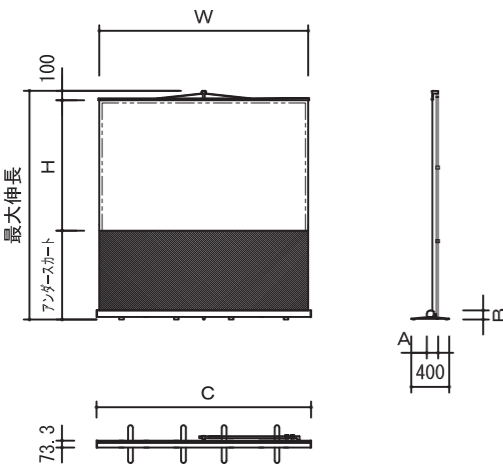

モバイルスクリーン (伸縮ポール式)

VMR

軽量コンパクト仕様の安定性を増したモバイルスクリーン。16:10サイズで120インチという、迫力の大画面サイズまでラインナップ。

- 持ち運びに特化した軽量コンパクト仕様
- 伸縮ポールで設置高さが自由自在
- 簡単構造でスピーディーな設置を実現
- 高輝度の特徴を持ったスクリーン生地を採用

持ち運びに便利な軽量コンパクトサイズです。

16:10サイズで120インチを実現

16:10サイズ

イメージサイズ インチ	PSフィルム		最大伸長 (mm)	収納時外形サイズ A×B×C(mm)	質量 (kg)
	W×H (mm)	型番 税抜価格(円)			
80	1720×1080	VMR-WX80 オープン	2150	130×96×1840	5.7
100	2150×1350	VMR-WX100 74,800	2420	130×96×2270	7.1
120	2580×1615	VMR-WX120 98,000	2640	130×96×2700	8.3

在庫限り

4:3サイズ

イメージサイズ インチ	PSフィルム		最大伸長 (mm)	収納時外形サイズ A×B×C(mm)	質量 (kg)
	W×H (mm)	型番 税抜価格(円)			
80	1620×1220	VMR-80 オープン	2150	130×96×1740	5.6
100	2030×1560	VMR-100 75,000	2640	130×96×2150	7.0

モバイルスクリーン (伸縮ポール式)

- 自立式で120インチ (16:9) の大画面
- ケース一体型で持ち運びが可能
- 独自のパンタグラフフレームにより設置が容易
- 明るい場所でも鮮やかな再現力
- アンダースカートの赤外線を通し、背後にあるAV機器のリモコン操作が可能。

持ち運びに便利な軽量コンパクトサイズです。

ハンドル付で簡単設置

16:9サイズ

イメージサイズ インチ	フィルムスクリーン		最大伸長 (mm)	収納時外形サイズ A×B×C(mm)	質量 (kg)
	W×H (mm)	型番 税抜価格(円)			
120	2655×1495	SPL-120HD オープン	2490	120×120×2885	11.3