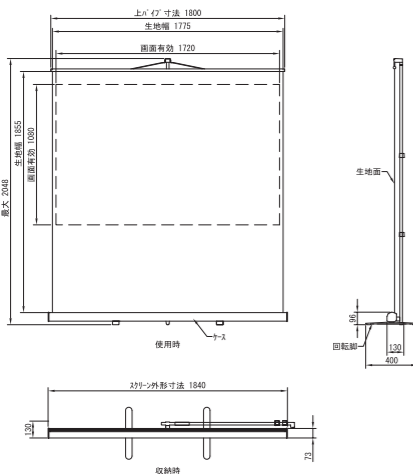

16:10サイズ

イメージサイズ インチ	PSフィルム		最大伸長 (mm)	収納時外形サイズ A×B×C(mm)	質量 (kg)
	W×H (mm)	型番 税抜価格(円)			
80	1720×1080	VMR-WX80 オープン	2150	130×96×1840	5.7
100	2150×1350	VMR-WX100 74,800	2420	130×96×2270	7.1
120	2580×1615	VMR-WX120 98,000	2640	130×96×2700	8.3

在庫限り

4:3サイズ

イメージサイズ インチ	PSフィルム		最大伸長 (mm)	収納時外形サイズ A×B×C(mm)	質量 (kg)
	W×H (mm)	型番 税抜価格(円)			
80	1620×1220	VMR-80 オープン	2150	130×96×1740	5.6
100	2030×1560	VMR-100 75,000	2640	130×96×2150	7.0

モバイルスクリーン (伸縮ポール式)

KTS-WX80

超短焦点プロジェクター対応のモバイルスクリーンです。

新登場 NEW

背面伸縮ポール式

16:10サイズ

イメージサイズ インチ	ホワイト (専用生地)		外形サイズ A×B×C(mm)	質量 (kg)
	W×H (mm)	型番 税抜価格(円)		
80	1720×1080	KTS-WX80 オープン	130×96×1840	6.7

モバイルスクリーン (パンタグラフ式)

KPR

使い勝手、軽量化、画質、すべてのスペックでより進化したモバイルスクリーンです。フリーストップ機構なので自由な高さでスクリーンのセッティングが可能です。

16:10に60インチ新登場

16:10サイズ (オールホワイト)

スクリーンサイズ インチ	フィルムスクリーン		最大伸長 (mm)	収納時寸法 A×B×C(mm)	質量 (kg)
	W×H (mm)	型番 税抜価格(円)			
60	1290×810	KPR-60V 51,000	1900	145×160×1534	6.0
80	1720×1080	KPR-80V 68,000	2050	145×160×1894	7.0
100	2154×1346	KPR-100V 89,000	2480	145×160×2365	8.5