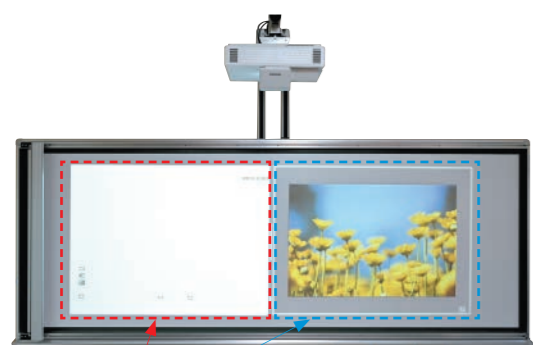

スライドレール式マグネットスクリーン

KGSR

超ワイド(16:6)のアスペクトに対応できる、スライドレール式マグネットスクリーンです。

新登場 NEW

クイックセッティング
落下しない安心設計
「目にやさしい」スクリーン

複数のデバイスの映像を表示し、比較や共有したい場合に有効です。
※16:6サイズの場合

インタラクティブプロジェクター向け電子ペン専用
※電子ペンは付属しておりません。

PETホワイトマグネット生地(裏面マグネットスクリーン)を使用しています。

マグネットスクリーン (ケース一体型ローラースライドタイプ)

KGM-72V

ローラーの付いた本体ケースをスライドさせてスクリーン生地を押さえながら貼れるローラースライド方式を採用。シワが出にくく、まっすぐ、きれいに貼れる新型のマグネットスクリーンです。

- ギラつきを抑えた高精細・広視野角のマグネットスクリーン。
- ホワイトボード用マーカーで書き込み、消去が可能。
- ローラースライド方式により、きれいに貼れます。
- プロジェクタースライド式電子黒板システムとの組合せに最適

KKS-PJ

既存の黒板に取付け可能! 投影位置も自在に設定できるプロジェクタースライド式電子黒板です。

■既存の黒板への設置

簡単スライドで自由な位置に移動できます。

●各種超短焦点プロジェクターに対応

映写寸法:W1508×H942 (70インチ、16:10)
黒板寸法:打合せによる
対応黒板形状:曲面、半曲、平面

マグネットスクリーン (ケース一体型スプリング巻上タイプ)

KCM

黒板の上枠に常設固定! サッと降ろすだけの簡単セッティング! マーカーで書込み・イレーサーで消去できる高精細・広視野角のマグネットタイプスクリーンです。

- 黒板上枠に常設していてもすっきりとした美観のコンパクトケース。
- 使用時にはスクリーンを引き出すだけの簡単セッティング。
- スクリーンを引き出す際も黒板などから外れる事なく安定。
- ホワイトボード用マーカーで書き消しが可能。

専用マーカー・イレーサー