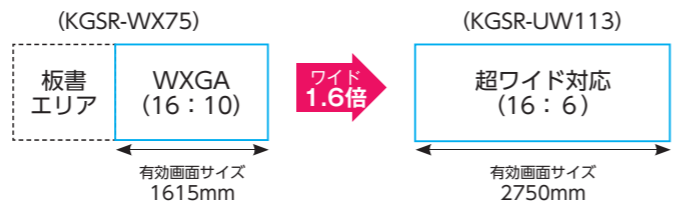

スライドレール式マグネットスクリーン

KGSR

超ワイド(16:6)のアスペクトに対応できる、スライドレール式マグネットスクリーンです。

新登場 NEW

クイックセッティング
落下しない安心設計
「目にやさしい」スクリーン

複数のデバイスの映像を表示し、比較や共有したい場合に有効です。
※16:6サイズの場合

インタラクティブプロジェクター向け電子ペン専用
※電子ペンは付属しておりません。

PETホワイトマグネット生地(裏面マグネットスクリーン)を使用しています。

詳細はQRからGO!

16:10サイズ

イメージサイズ W×H (mm)	型番	税抜価格 (円)	外形寸法 W×H×D(mm)	質量 (kg)
1615×1010	KGSR-WX75	オープン	2003×1150×82	7.0 (本体) 0.8×2 (レール)

16:6サイズ

イメージサイズ W×H (mm)	型番	税抜価格 (円)	外形寸法 W×H×D(mm)	質量 (kg)
2750×1010	KGSR-UW113	オープン	3283×1150×82	8.2 (本体) 1.4×2 (レール)