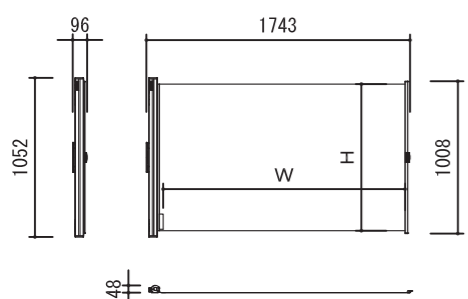

詳細はQRからGO!

16:10サイズ

イメージサイズ W×H (mm)	型番	税抜価格 (円)	外形寸法 W×H×D(mm)	質量 (kg)
1615×1010	KGSR-WX75	オープン	2003×1150×82	7.0 (本体) 0.8×2 (レール)

16:6サイズ

イメージサイズ W×H (mm)	型番	税抜価格 (円)	外形寸法 W×H×D(mm)	質量 (kg)
2750×1010	KGSR-UW113	オープン	3283×1150×82	8.2 (本体) 1.4×2 (レール)

プロジェクタースライド式電子黒板システムとの組合せ事例

①壁に本体ケースを磁着、②引出バーの固定、③スクリーンを引き出す、④壁に本体ケースを固定

16:10サイズ

スクリーンサイズ W×H (mm)	マグネットスクリーン		投影サイズ			質量 (kg)
	型番	税抜価格 (円)	(16:10)	(16:9)	(4:3)	
1600×970	KGM-72V	オープン	72	72	63	2.7

スライド式電子黒板 (プロジェクタースライド式電子黒板)

KKS-PJ

既存の黒板に取付け可能! 投影位置も自在に設定できるプロジェクタースライド式電子黒板です。

■既存の黒板への設置

簡単スライドで自由な位置に移動できます。

●各種超短焦点プロジェクターに対応

映写寸法:W1508×H942 (70インチ、16:10)
黒板寸法:打合せによる
対応黒板形状:曲面、半曲、平面

マグネットスクリーン (ケース一体型スプリング巻上タイプ)

KCM

80インチ 新登場

KCM (曲面黒板・平面黒板対応)

スクリーンサイズ W×H (mm)	マグネットスクリーン		投影可能サイズ			質量 (kg)
	型番	税抜価格 (円)	(16:10)	(16:9)	(4:3)	
1800×970	KCM-WX72	83,000	72	77	63	7.0
2000×1050	KCM-WX80	100,000	80	84	68	7.2

※ KCM-WX80 は曲面によって取付にくい場合がございます。