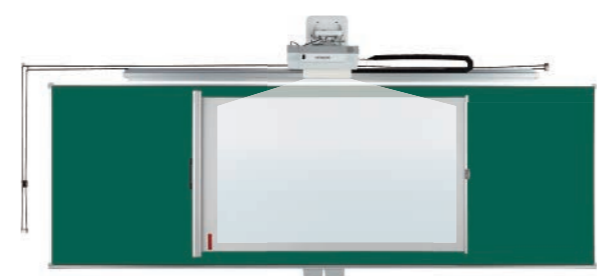

スライドレール式マグネットスクリーン

KGSR

超ワイド(16:6)のアスペクトに対応できる、スライドレール式マグネットスクリーンです。

新登場 NEW

クイックセッティング
落下しない安心設計
「目にやさしい」スクリーン

複数のデバイスの映像を表示し、比較や共有したい場合に有効です。
※16:6サイズの場合

インタラクティブプロジェクター向け電子ペン専用
※電子ペンは付属しておりません。

PETホワイトマグネット生地(裏面マグネットスクリーン)を使用しています。

詳細はQRからGO!

16:10サイズ

イメージサイズ W×H (mm)	型番	税抜価格 (円)	外形寸法 W×H×D(mm)	質量 (kg)
1615×1010	KGSR-WX75	オープン	2003×1150×82	7.0 (本体) 0.8×2 (レール)

16:6サイズ

イメージサイズ W×H (mm)	型番	税抜価格 (円)	外形寸法 W×H×D(mm)	質量 (kg)
2750×1010	KGSR-UW113	オープン	3283×1150×82	8.2 (本体) 1.4×2 (レール)

マグネットスクリーン (ケース一体型ローラースライドタイプ)

KGM-72V

ローラーの付いた本体ケースをスライドさせてスクリーン生地を押さえながら貼れるローラースライド方式を採用。シワが出にくく、まっすぐ、きれいに貼れる新型のマグネットスクリーンです。

- ギラつきを抑えた高精細・広視野角のマグネットスクリーン。
- ホワイトボード用マーカーで書き込み、消去が可能。
- ローラースライド方式により、きれいに貼れます。
- プロジェクタースライド式電子黒板システムとの組合せに最適

KKS-PJ

既存の黒板に取付け可能! 投影位置も自在に設定できるプロジェクタースライド式電子黒板です。

■既存の黒板への設置

簡単スライドで自由な位置に移動できます。

●各種超短焦点プロジェクターに対応

映写寸法:W1508×H942 (70インチ、16:10)
黒板寸法:打合せによる
対応黒板形状:曲面、半曲、平面

マグネットスクリーン (ケース一体型スプリング巻上タイプ)

KCM