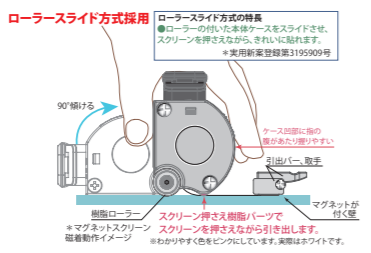

スライドレール式マグネットスクリーン

KGSR

超ワイド(16:6)のアスペクトに対応できる、スライドレール式マグネットスクリーンです。

新登場 NEW

クイックセッティング
落下しない安心設計
「目にやさしい」スクリーン

複数のデバイスの映像を表示し、比較や共有したい場合に有効です。
※16:6サイズの場合

インタラクティブプロジェクター向け電子ペン専用
※電子ペンは付属しておりません。

PETホワイトマグネット生地(裏面マグネットスクリーン)を使用しています。

詳細はQRからGO!

16:10サイズ

イメージサイズ W×H (mm)	型番	税抜価格 (円)	外形寸法 W×H×D(mm)	質量 (kg)
1615×1010	KGSR-WX75	オープン	2003×1150×82	7.0 (本体) 0.8×2 (レール)

16:6サイズ

イメージサイズ W×H (mm)	型番	税抜価格 (円)	外形寸法 W×H×D(mm)	質量 (kg)
2750×1010	KGSR-UW113	オープン	3283×1150×82	8.2 (本体) 1.4×2 (レール)

マグネットスクリーン (ケース一体型ローラースライドタイプ)

KGM-72V

ローラーの付いた本体ケースをスライドさせてスクリーン生地を押さえながら貼れるローラースライド方式を採用。シワが出にくく、まっすぐ、きれいに貼れる新型のマグネットスクリーンです。

- ギラつきを抑えた高精細・広視野角のマグネットスクリーン。
- ホワイトボード用マーカーで書き込み、消去が可能。
- ローラースライド方式により、きれいに貼れます。
- プロジェクタースライド式電子黒板システムとの組合せに最適