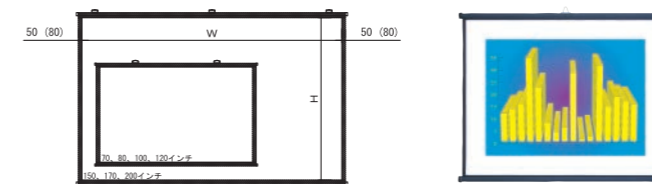

掛図スクリーン

KH **RoHS** **W**
ホワイト

タペストリー感覚で使える、簡単・便利なスクリーン。
※規格外のサイズも別注製作可能です。