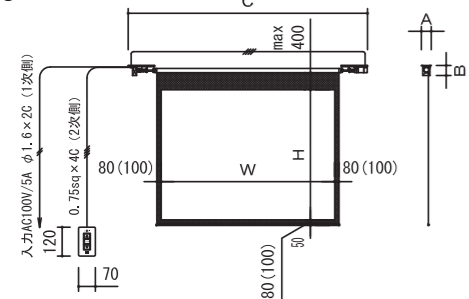

●KEL

●KEL-SL

KEL-SL

KEL (継ぎ目あり)

対応インチサイズ	生地	型番	税抜価格(円)
(4:3)(16:9)(16:10) 250~400	ファインホワイト	KEL	別途見積

- 寸法はお打ち合わせのうえ、製作いたします。
- オプション: モーターカバー、キー付露出スイッチ

KEL-SL 16:10サイズ (シームレス)

イメージサイズ		ホワイト		外形サイズ A×B×C(mm)	質量 (kg)
インチ	W×H (mm)	型番	税抜価格(円)		
250	5385×3365	KEL-SL-WX250	オープン	230×235× 7365	96.6
300	6462×4039	KEL-SL-WX300		300×275× 9322	230.4
350	7539×4712	KEL-SL-WX350		300×285×10469	250.7

KEL-SL 16:9サイズ (シームレス)

イメージサイズ		ホワイト		外形サイズ A×B×C(mm)	質量 (kg)
インチ	W×H (mm)	型番	税抜価格(円)		
250	5534×3113	KEL-SL-HD250	オープン	230×235× 7484	96.6
300	6641×3735	KEL-SL-HD300		300×275× 9471	230.7
350	7747×4358	KEL-SL-HD350		300×285×10647	251.0

KEL-SL 4:3サイズ (シームレス)

イメージサイズ		ホワイト		外形サイズ A×B×C(mm)	質量 (kg)
インチ	W×H (mm)	型番	税抜価格(円)		
250	5080×3810	KEL-SL-250	オープン	230×235×7100	95.9
300	6096×4572	KEL-SL-300		300×275×9006	191.6

規格サイズについてはオールホワイトでの製作が可能です。その際、型番の末尾は"AW"となります。

イメージサイズ		ホワイト		質量 (kg)
インチ	W×H (mm)	型番	税抜価格(円)	
70	1508× 942	KH-WX70W	40,000	2.9
80	1723×1077	KH-WX80W	43,000	3.5
100	2154×1346	KH-WX100W	60,000	4.8
120	2585×1615	KH-WX120W	86,000	6.3
150	3231×2019	KH-WX150W	166,000	8.9
170	3662×2289	KH-WX170W	212,000	13.9
200	4308×2692	KH-WX200W	オープン	17.7
250	5385×3365	KH-WX250W	オープン	26.5