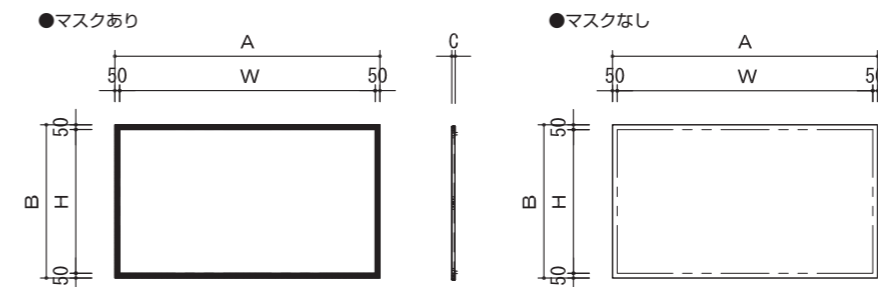

KH 16:9サイズ

イメージサイズ		ホワイト		質量 (kg)
インチ	W×H (mm)	型番	税抜価格(円)	
70	1549× 872	KH-HD70W	36,000	2.9
80	1771× 996	KH-HD80W	39,000	3.5
100	2214×1245	KH-HD100W	52,000	4.7
120	2656×1494	KH-HD120W	78,000	6.2
150	3320×1868	KH-HD150W	150,000	8.7
170	3763×2117	KH-HD170W	192,000	13.7
200	4427×2490	KH-HD200W	オープン	17.4
250	5534×3113	KH-HD250W	オープン	26.1

KH 4:3サイズ

イメージサイズ		ホワイト		質量 (kg)
インチ	W×H (mm)	型番	税抜価格(円)	
70	1422×1067	KH-70W	35,000	2.9
80	1626×1219	KH-80W	36,000	3.5
100	2032×1524	KH-100W	51,000	4.8
120	2438×1829	KH-120W	62,000	6.4
150	3048×2286	KH-150W	128,000	9.0
170	3454×2591	KH-170W	171,000	11.1
200	4064×3048	KH-200W	280,000	17.9
250	5080×3810	KH-250W	オープン	26.9

パネル張りスクリーン

KPA **RoHS** **W**
ホワイト

幕面方向にテンションをかけることで、平面性を高めています。
そのため短焦点プロジェクターに最適です。
マスクあり、マスクなしの2種類からお選びいただけます。

- 最大250インチ(16:10および16:9)迄のサイズで、別注製作可能です。

16:10サイズ

イメージサイズ		ホワイト		税抜価格 (円)	外形サイズ A×B×C(mm)	質量 (kg)
インチ	W×H (mm)	型番(マスクあり)	型番(マスクなし)			
80	1723×1077	KPA-WX80W	KPA-WX80AW	オープン	1823×1177×36	13.5
100	2154×1346	KPA-WX100W	KPA-WX100AW		2254×1446×36	16.5
120	2584×1615	KPA-WX120W	KPA-WX120AW		2684×1715×36	19.5

16:9サイズ

イメージサイズ		ホワイト		税抜価格 (円)	外形サイズ A×B×C(mm)	質量 (kg)
インチ	W×H (mm)	型番(マスクあり)	型番(マスクなし)			
80	1771×996	KPA-HD80W	KPA-HD80AW	オープン	1871×1096×36	13.0
100	2214×1245	KPA-HD100W	KPA-HD100AW		2314×1345×36	16.0
120	2656×1494	KPA-HD120W	KPA-HD120AW		2756×1594×36	19.0