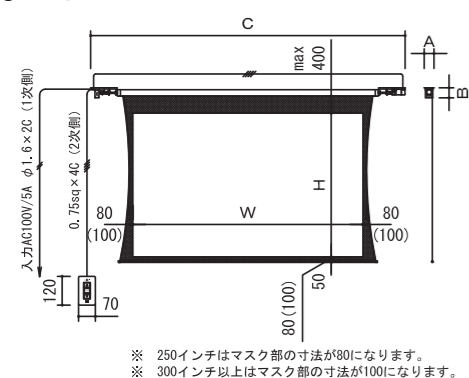

●KEL

●KEL-SL

KEL-SL

KEL (継ぎ目あり)

対応インチサイズ	生地	型番	税抜価格(円)
(4:3)(16:9)(16:10) 250~400	ファインホワイト	KEL	別途見積

- 寸法はお打ち合わせのうえ、製作いたします。
- オプション: モーターカバー、キー付露出スイッチ

KEL-SL 16:10サイズ (シームレス)

イメージサイズ		ホワイト		外形サイズ A×B×C(mm)	質量 (kg)
インチ	W×H (mm)	型番	税抜価格(円)		
250	5385×3365	KEL-SL-WX250	オープン	230×235× 7365	96.6
300	6462×4039	KEL-SL-WX300		300×275× 9322	230.4
350	7539×4712	KEL-SL-WX350		300×285×10469	250.7

KEL-SL 16:9サイズ (シームレス)

イメージサイズ		ホワイト		外形サイズ A×B×C(mm)	質量 (kg)
インチ	W×H (mm)	型番	税抜価格(円)		
250	5534×3113	KEL-SL-HD250	オープン	230×235× 7484	96.6
300	6641×3735	KEL-SL-HD300		300×275× 9471	230.7
350	7747×4358	KEL-SL-HD350		300×285×10647	251.0

KEL-SL 4:3サイズ (シームレス)

イメージサイズ		ホワイト		外形サイズ A×B×C(mm)	質量 (kg)
インチ	W×H (mm)	型番	税抜価格(円)		
250	5080×3810	KEL-SL-250	オープン	230×235×7100	95.9
300	6096×4572	KEL-SL-300		300×275×9006	191.6

規格サイズについてはオールホワイトでの製作が可能です。その際、型番の末尾は"AW"となります。

パネル張りスクリーン

KPA **RoHS** **W**
ホワイト

幕面方向にテンションをかけることで、平面性を高めています。
そのため短焦点プロジェクターに最適です。
マスクあり、マスクなしの2種類からお選びいただけます。

- 最大250インチ(16:10および16:9)迄のサイズで、別注製作可能です。

16:10サイズ

イメージサイズ		ホワイト		税抜価格 (円)	外形サイズ A×B×C(mm)	質量 (kg)
インチ	W×H (mm)	型番(マスクあり)	型番(マスクなし)			
80	1723×1077	KPA-WX80W	KPA-WX80AW	オープン	1823×1177×36	13.5
100	2154×1346	KPA-WX100W	KPA-WX100AW		2254×1446×36	16.5
120	2584×1615	KPA-WX120W	KPA-WX120AW		2684×1715×36	19.5