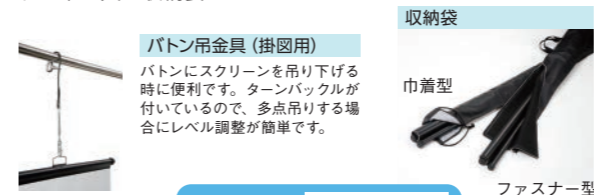

対応インチサイズ	生地	型番	税抜価格(円)
打ち合わせによる	ファインホワイト	KWM	別途見積

掛図スクリーン

KH **RoHS** **W**
ホワイト

タペストリー感覚で使える、簡単・便利なスクリーン。
※規格外のサイズも別注製作可能です。

オプション

バトン吊金具 / 収納袋

詳細は
QRから
GO!

KH 16:10サイズ