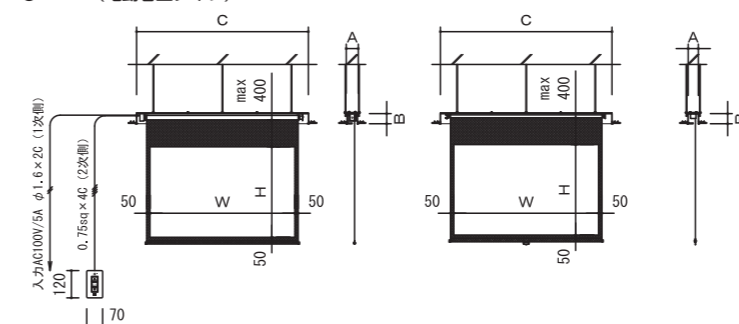

16:9サイズ

イメージサイズ		ホワイト		外形サイズ A×B×C(mm)	質量 (kg)
インチ	W×H (mm)	型番	税抜価格(円)		
80	1771×996	KM-HD80W	102,000	115×85×2031	7.6
100	2214×1245	KM-HD100W	115,000	115×85×2474	9.3
120	2656×1494	KM-HD120W	154,000	115×85×2916	11.7
150	3320×1868	KM-HD150W	261,000	140×116×3553	19.0
170	3763×2117	KM-HD170W	334,000	154×148×4063	34.0
200	4427×2490	KM-HD200W	オープン	159×175×4827	45.1
250	5534×3113	KM-HD250W	オープン	159×175×5994	55.9

4:3サイズ

イメージサイズ		ホワイト		外形サイズ A×B×C(mm)	質量 (kg)
インチ	W×H (mm)	型番	税抜価格(円)		
70	1422×1067	KM-70W	63,000	115×85×1682	6.6
80	1626×1219	KM-80W	71,000	115×85×1886	7.4
100	2032×1524	KM-100W	82,000	115×85×2292	9.2
120	2438×1829	KM-120W	120,000	115×85×2698	11.5
150	3048×2286	KM-150W	193,000	140×116×3281	18.8
170	3454×2591	KM-170W	255,000	140×116×3687	21.4
200	4064×3048	KM-200W	320,000	154×148×4364	38.6
250	5080×3810	KM-250W	693,000	159×175×5540	55.0

規格サイズについてはオールホワイトでの製作が可能です。その際、型番の末尾は“W”から“AW”となります。

スクリーンボックスセット

KEBX

電動巻上タイプ

KMBX

スプリング巻上タイプ

スクリーンを埋め込みボックスと一体にすることで、組立てなどの手間を少なくしました。

- KEBX (電動巻上タイプ)
- KMBX (スプリング巻上タイプ)

- アルミボックスとスクリーンをセットにした状態で出荷するため、組立てなどの手間を減らせます。
- ボックス色はシルキーホワイトです。

KEBX 16:10サイズ

イメージサイズ		ファインホワイト		ボックスサイズ A×B×C(mm)	質量 (kg)
インチ	W×H (mm)	型番	税抜価格(円)		
80	1723×1077	KEBX-WX80WF	375,000	150×150×2123	22.0
100	2154×1346	KEBX-WX100WF	400,000	150×150×2554	25.3
120	2585×1615	KEBX-WX120WF	438,000	150×150×2985	28.9
150	3231×2019	KEBX-WX150WF	523,000	150×150×3631	34.4
170	3662×2289	KEBX-WX170WF	オープン	205×205×4062	52.9
200	4308×2692	KEBX-WX200WF	オープン	205×205×4708	65.8
250	5385×3365	KEBX-WX250WF	オープン	205×205×5945	87.3