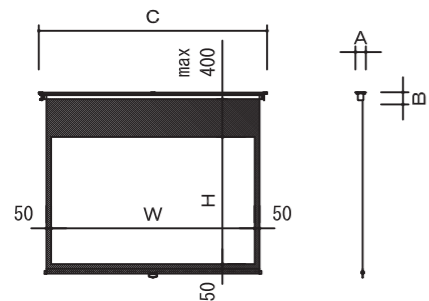

スプリング巻上スクリーン (天板式)

KM

埋め込みスクリーンボックスに最適なスクリーン露出タイプです。

- ●別注サイズの製作もできます。
- ●強度に優れたアルミ天板仕様です。
- ●ブラケット取付ピッチは自在に調整可能です。

16:10サイズ

イメージサイズ		ホワイト		外形サイズ A×B×C(mm)	質量 (kg)
インチ	W×H (mm)	型番	税抜価格(円)		
80	1723×1077	KM-WX80W	115,000	115×85×1983	7.5
100	2154×1346	KM-WX100W	126,000	115×85×2414	9.3
120	2585×1615	KM-WX120W	169,000	115×85×2845	11.6
150	3231×2019	KM-WX150W	289,000	140×116×3464	19.0
170	3662×2289	KM-WX170W	369,000	154×148×3962	33.9
200	4308×2692	KM-WX200W	オープン	159×175×4708	44.9
250	5385×3365	KM-WX250W	オープン	159×175×5845	55.7

16:9サイズ

イメージサイズ		ホワイト		外形サイズ A×B×C(mm)	質量 (kg)
インチ	W×H (mm)	型番	税抜価格(円)		
80	1771×996	KM-HD80W	102,000	115×85×2031	7.6
100	2214×1245	KM-HD100W	115,000	115×85×2474	9.3
120	2656×1494	KM-HD120W	154,000	115×85×2916	11.7
150	3320×1868	KM-HD150W	261,000	140×116×3553	19.0
170	3763×2117	KM-HD170W	334,000	154×148×4063	34.0
200	4427×2490	KM-HD200W	オープン	159×175×4827	45.1
250	5534×3113	KM-HD250W	オープン	159×175×5994	55.9

4:3サイズ

イメージサイズ		ホワイト		外形サイズ A×B×C(mm)	質量 (kg)
インチ	W×H (mm)	型番	税抜価格(円)		
70	1422×1067	KM-70W	63,000	115×85×1682	6.6
80	1626×1219	KM-80W	71,000	115×85×1886	7.4
100	2032×1524	KM-100W	82,000	115×85×2292	9.2
120	2438×1829	KM-120W	120,000	115×85×2698	11.5
150	3048×2286	KM-150W	193,000	140×116×3281	18.8
170	3454×2591	KM-170W	255,000	140×116×3687	21.4
200	4064×3048	KM-200W	320,000	154×148×4364	38.6
250	5080×3810	KM-250W	693,000	159×175×5540	55.0

規格サイズについてはオールホワイトでの製作が可能です。その際、型番の末尾は“W”から“AW”となります。