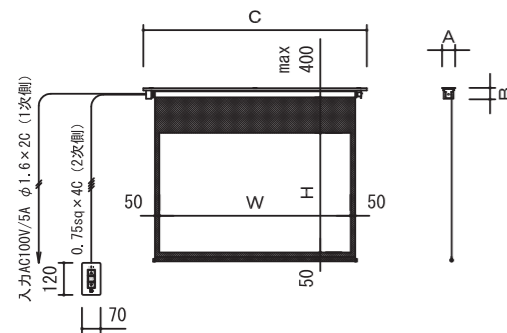

電動巻上スクリーン (天板式)

KE

埋め込みスクリーンボックスに最適なスクリーン露出タイプです。