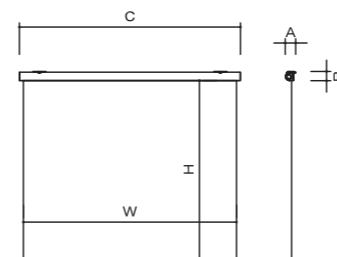

### 16:10サイズ

イメージサイズ インチ	W×H (mm)	Se ホワイト		外形サイズ A×B×C(mm)	質量 (kg)
		型番	税抜価格(円)		
80	1723×1077	SK-WX80W	130,000	120×125×1988	12.3
100	2154×1346	SK-WX100W	138,000	120×125×2419	14.9
120	2584×1615	SK-WX120W	185,000	120×125×2849	17.7

### アスペクトフリーサイズ

スクリーンサイズ インチ	W×H (mm)	Se ホワイト		外形サイズ A×B×C(mm)	質量 (kg)
		型番	税抜価格(円)		
80	1871×1620	SMM-AF80W	102,000	111×101×1997	8.5
100	2314×1925	SMM-AF100W	125,000	111×101×2399	10
120	2755×2230	SMM-AF120W	168,000	111×101×2840	12

### 16:10サイズ (オールホワイト)

スクリーンサイズ インチ	W×H (mm)	ホワイト		外形サイズ A×B×C(mm)	質量 (kg)
		型番	税抜価格(円)		
80	1823×1637	KMR-WX80AW	69,000	111×101×1909	7.4
100	2254×1906	KMR-WX100AW	89,000	111×101×2339	9.0
120	2685×2175	KMR-WX120AW	96,000	111×101×2770	11.0