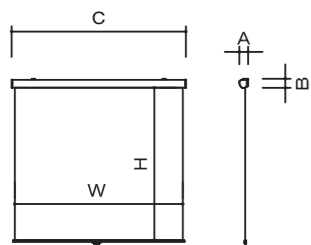

### 16:10サイズ

イメージサイズ インチ	W×H (mm)	Se ホワイト		外形サイズ A×B×C(mm)	質量 (kg)
		型番	税抜価格(円)		
80	1723×1077	SK-WX80W	130,000	120×125×1988	12.3
100	2154×1346	SK-WX100W	138,000	120×125×2419	14.9
120	2584×1615	SK-WX120W	185,000	120×125×2849	17.7

### アスペクトフリーサイズ

スクリーンサイズ インチ	W×H (mm)	Se ホワイト		外形サイズ A×B×C(mm)	質量 (kg)
		型番	税抜価格(円)		
80	1871×1900	SK-AF80W	125,000	120×125×2036	13.0
100	2314×2100	SK-AF100W	133,000	120×125×2479	16.0
120	2756×2100	SK-AF120W	180,000	120×125×2921	18.9

### アスペクトフリーサイズ

スクリーンサイズ インチ	W×H (mm)	Se ホワイト		外形サイズ A×B×C(mm)	質量 (kg)
		型番	税抜価格(円)		
80	1871×1900	SKS II-AF80W	56,000	120×125×1957	13.3
100	2314×2100	SKS II-AF100W	70,000	120×125×2400	14.6
120	2756×2100	SKS II-AF120W	84,000	120×125×2842	17.2