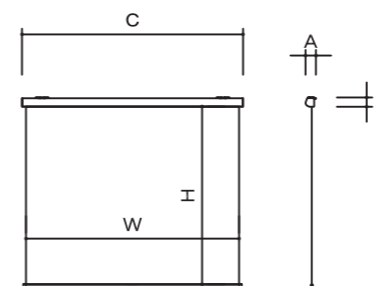

### 16:10サイズ

イメージサイズ インチ	W×H (mm)	Se ホワイト		外形サイズ A×B×C(mm)	質量 (kg)
		型番	税抜価格(円)		
80	1723×1077	SK-WX80W	130,000	120×125×1988	12.3
100	2154×1346	SK-WX100W	138,000	120×125×2419	14.9
120	2584×1615	SK-WX120W	185,000	120×125×2849	17.7

### アスペクトフリーサイズ(赤外線ワイヤレスリモコン付属)

スクリーンサイズ インチ	W×H (mm)	Se ホワイト		外形サイズ A×B×C(mm)	質量 (kg)
		型番	税抜価格(円)		
80	1871×1620	SME-AF80W	248,000	111×101×1995	7.6
100	2314×1925	SME-AF100W	258,000	111×101×2437	9.7
120	2755×2230	SME-AF120W	298,000	111×101×2879	11.9

### アスペクトフリーサイズ

スクリーンサイズ インチ	W×H (mm)	Se ホワイト		外形サイズ A×B×C(mm)	質量 (kg)
		型番	税抜価格(円)		
80	1871×1620	SMM-AF80W	102,000	111×101×1997	8.5
100	2314×1925	SMM-AF100W	125,000	111×101×2399	10
120	2755×2230	SMM-AF120W	168,000	111×101×2840	12

### 16:10サイズ (オールホワイト)

スクリーンサイズ インチ	W×H (mm)	ホワイト		外形サイズ A×B×C(mm)	質量 (kg)
		型番	税抜価格(円)		
80	1823×1637	KMR-WX80AW	69,000	111×101×1909	7.4
100	2254×1906	KMR-WX100AW	89,000	111×101×2339	9.0
120	2685×2175	KMR-WX120AW	96,000	111×101×2770	11.0