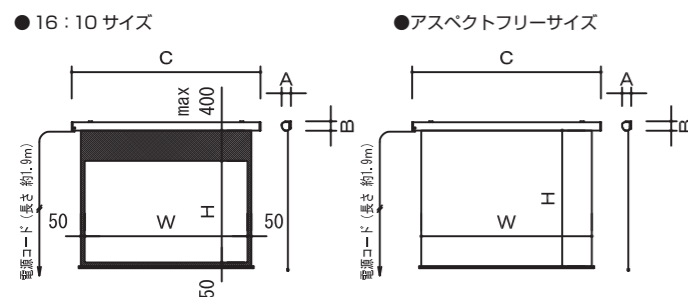

電動巻上スクリーン

SK

RoHS

VOC

W
Se
ホワイト

赤外線
リモコン
標準装備

コストパフォーマンスに特化した電動巻上スクリーンです。

- ●5~12Vトリガー入力によるプロジェクター電源ON/OFF連動したスクリーン昇降操作も可能です。
- ●操作回路DC5V

赤外線
ワイヤレス
リモコン
標準装備