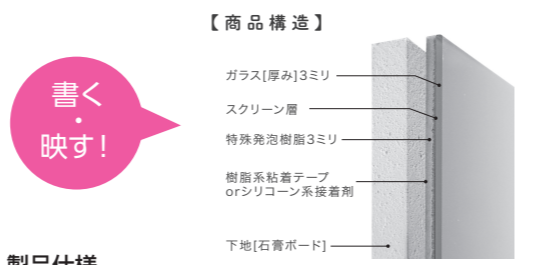

### スクリーン

フロント・リア・リアプロジェクション

企業、学校、公共施設などのホールや会議室、イベントでの使用など様々な状況・環境でお使いいただける、プロユースの業務用プロジェクタースクリーンを多数取り揃えております。

受注生産品は、構造/耐震設計に基づいて設計・製作・施工いたします。

### ガラス製ホワイトボードスクリーン

## Glascene® White

グラシーン® ホワイト

教室や会議室の壁面をフリースペースに。なめらかな書き心地と鮮やかな映像投映を両立させたガラス製ホワイトボードスクリーンです。美しいガラス面が、お部屋の美観を上品に演出します。

書く・映す!

製品仕様	
総厚	6mm (ガラス 3mm + 特殊発泡樹脂 3mm)
重量	約7.5kg/㎡ (弊社実測値)
規格寸法 (1枚あたり)	2400mm×1200mm・2000mm×1200mm 1500mm×1000mm・1500mm×600mm
現場切断	可能
税抜価格(円)	別途見積