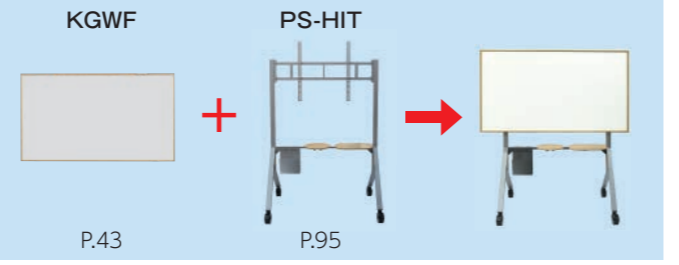

新登場 NEW

スタンドとの組合せも可