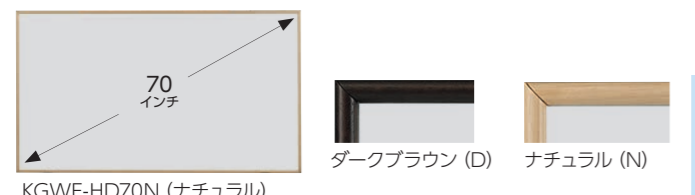

### ガラス製ホワイトボードスクリーン

## Glascene® White

グラシーン® ホワイト

教室や会議室の壁面をフリースペースに。なめらかな書き心地と鮮やかな映像投映を両立させたガラス製ホワイトボードスクリーンです。美しいガラス面が、お部屋の美観を上品に演出します。

書く・映す!

製品仕様	
総厚	6mm (ガラス 3mm + 特殊発泡樹脂 3mm)
重量	約7.5kg/㎡ (弊社実測値)
規格寸法 (1枚あたり)	2400mm×1200mm・2000mm×1200mm 1500mm×1000mm・1500mm×600mm
現場切断	可能
税抜価格(円)	別途見積

※サイズオーダーについては下記の範囲で対応いたします。  
長辺300mm~2350mm、短辺300mm~1150mm  
※マグネットは使用できません。

- 壁全体がホワイトボードになり、書き消しが容易にできます。また、ガラス製なので耐久性に優れます。
- 表面はマット調で光を柔らかく拡散します。普段はインテリアとして落ち着いた空間を演出します。
- プロジェクター光源の反射を抑え、映像を映し出します。
- 薄板ガラスの採用で取り付けが簡単。専用の両面テープでの乾式施工が可能です。

### KGWF

Glascene® White をもっと身近に使用していただくために取扱いが簡単な2種類の木製フレームタイプのパネルスクリーンとしてラインナップ。壁面のフックやピクチャーレールに掛けるだけで設置できます。

16:9サイズ				
イメージサイズ	Glascene® White		外形サイズ	質量
インチ W×H (mm)	型番	税抜価格(円)	W×H (mm)	(kg)
70 1549×872	KGWF-HD70D/N	オープン	1589×912	16.1