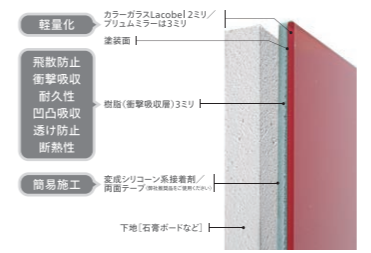

### KGWF

Glascene® White をもっと身近に使用していただくために取扱いが簡単な2種類の木製フレームタイプのパネルスクリーンとしてラインナップ。壁面のフックやピクチャーレールに掛けるだけで設置できます。

16:9サイズ				
イメージサイズ	Glascene® White		外形サイズ	質量
インチ W×H (mm)	型番	税抜価格(円)	W×H (mm)	(kg)
70 1549×872	KGWF-HD70D/N	オープン	1589×912	16.1

新登場 NEW

スタンドとの組合せも可

## Glascene® White × Lacobel Plume

グラシーン® ホワイト ラコベル® プリュム®

新登場 NEW

Lacobel Plume とは  
ラコベル® プリュム® は、カラーガラスの裏面に樹脂を貼り合わせた複合製品。AGC ヨーロッパで人気の色をメイドインジャパンの品質で製品化した、設計者の創造性とユーザーの信頼性を両立する充実の製品ラインナップです。

グラシーン® ホワイトとラコベル® プリュム® を組み合わせることで、より高いデザイン性をもったコミュニケーションツールとしてご利用いただけます。

製品仕様	
呼び厚さ	5mm (ガラス 2mm + 樹脂 (衝撃吸収層) 3mm)
規格寸法	2410×900mm・1800×900mm・600×900mm ※
現場切断	可能
税抜価格(円)	別途見積

※最大寸法: 2410×1000 (mm)

テーブル上で映像が楽しめます

グラシーン® ホワイトを利用した例