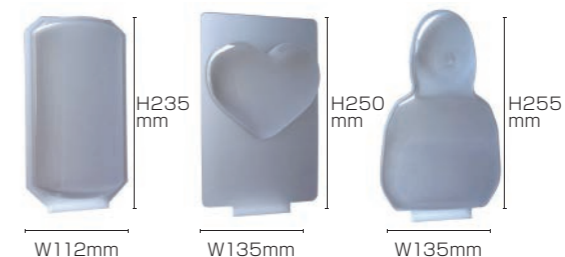

スクリーンは付替可能