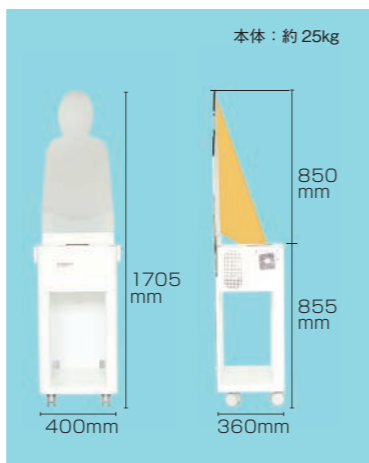

— OPTION —

インバウンド対応言語切替システム

外国人の方たちに理解できる言語でアナウンスすることが可能です。
(例：英語、中国語、韓国語等現地の声優で収録することも可能)

組立説明
CG動画

取出し収納
CG動画

本体：約25kg

収納ケース

本体と投影板は2分割でき1つの箱に収納できます。

ケース：約5kg

卓上型

Virtual mannequin EZR 卓上型

等身大 EZR の特徴をそのまま受け継いだ卓上型登場。

バーチャルマネキン イーゼットアール 卓上型

従来の等身大バーチャルマネキン EZR の半身タイプ。テーブルの上に乗せて使用していただくモデルです。

- 頻りに移動をしてご利用頂く事を前提に、梱包をプロジェクターの入っている筐体箱と人型スクリーンに2分割。軽自動車にも積み込めます。
- Virtual mannequin EZR より13kg 削減。
足の部分をなくし、人型スクリーンをひとまわり小さくして人型アクリルボードの厚みを3mm 薄くしたことで軽量化を実現しました。

梱包サイズ

●人型アクリルボード
高さ 60mm
幅 490mm
長さ 900mm
重量 4.5kg

●プロジェクターBOX (プロジェクターを含む)
高さ 390mm
幅 390mm
長さ 500mm
重量 1.3kg

— OPTION —

切り替えオプション追加で、別の衣装や別のキャラクターへ変更したり、英語や中国語等の言語への切り替えも可能になります。

設置サイズ
W400×H940×D300
(転倒バー設置時460)
消費電力：313W
本体重量：12kg

コンパクトサイズ

Cubic Screen mini

キュービックスクリーン ミニ

サイズはミニでも大きな効果!

W230×H220×D270

商品のパッケージを立体スクリーンにすることで、商品バリエーション展開したり、パッケージの中身をみていただいたり、商品のイメージを強く訴求することができます。
マネキンを立体スクリーンにすることで、平面スクリーンにはない効果が期待できます。

- 電源を入れるだけで映像が自動再生
- 奥行き30cm の商品棚に設置できるコンパクトサイズ
- 消費電力65w の省エネ仕様