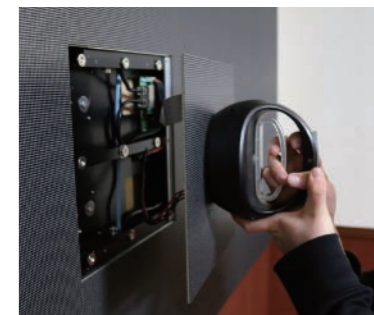

映像コンテンツや輝度は、アプリで簡単にコントロールすることができます。

インターフェース

番号	接続	説明
1	USB type A コネクタ	USBメモリのプログラムを再生したりディスプレイ内部メモリにアップデートします
2	LANコネクタ	ルーターに接続し、同一ネットワーク上のPCからディスプレイを制御します
3	AUDIO ミニジャックコネクタ	ディスプレイで再生するコンテンツの音声を出力します ※HDMIから入力された映像の音声は出力しません
4	HDMI OUT コネクタ	ディスプレイに表示している映像をドットバイドットで出力します
5	HDMI IN コネクタ	外部映像ソース機器から映像を入力します
6	USB type B コネクタ	PCと接続してディスプレイを制御します
7	入力切替ボタン	ディスプレイ内部のプレーヤーによる映像とHDMIに入力された映像のディスプレイ表示を切り替えます
8	ステータス/電源ランプ	ディスプレイの電源がONの場合、赤色LEDが点灯します。ディスプレイ内部のプレーヤーが動作している場合、緑色LEDが点滅します。
9	輝度+/-ボタン	ディスプレイの明るさを上下させます
10	電源スイッチ	ディスプレイの電源をON/OFFします

※仕様は予告なく変更される場合があります

BIM Plus

アピールが重要な展示会場でも、大画面で印象的な演出ができます。

ブラック LED チップを使用したパネルで、精細画像をコントラスト比の高い状態で再現。均一性の高いチップを選別して製造しているため、ムラのない映像を映し出します。

薄く軽いキャビネットなので施工性も高く、フロントメンテナンスのためバックスペースが不要。特別な奥行が必要ありません (奥行 42mm)。キャビネットは 45 度タイプと 90 度タイプがあり、45 度タイプを使用した場合は 1 つの映像を柱 4 面に継ぎ目なく投影できます。会議室・講義室・ショッピングセンター・駅・宴会場・展示会場など様々な場所への取付が可能です。