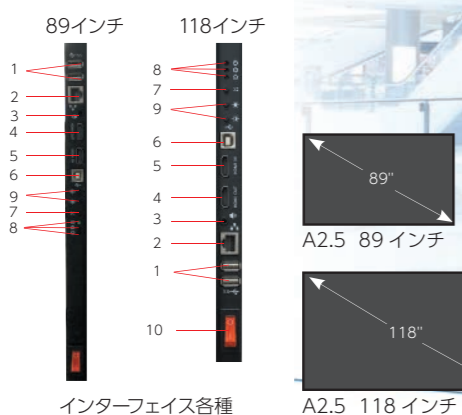

Dynamic A2.5

別途プロセッサ不要のオールインワン LED ディスプレイ。厚さ 40mm 以下の薄いパネルで背面がすっきりとしたデザインが、既存の空間を引き立てます。信号ケーブルも基本的に不要な為、ケーブル接続が煩雑になる心配がありません。

設置の容易性

本体は厚さが約 40mm と薄く、背面には壁掛け用ねじ穴が開いており、テレビと同様に壁掛け設置が可能です。また、重量は 118 インチモデルでも 110kg なのでスタンド使用時にも床の耐荷重対策を必要としません。

3分割で運搬可能 (118インチ)

118 インチモデルは納品時に3分割されて梱包されています。設置場所まで運搬する際に大きなスペースを必要としないので、貨物用ではないエレベーターでの運搬も可能です。

縦置き使用 (89インチ)

89 インチモデルは壁掛け、天吊り、スタンドでの自立設置などにおいて横置きだけでなく、縦置きでの設置も可能です。

オールインワン

本機は HDMI により外部入力の表示だけでなく、専用 PC ソフトウェアで作成したコンテンツを USB ケーブル、LAN ケーブル、Wi-Fi、外部 USB メモリなどを接続して内部/外部のメモリに登録することで、外部入力無しに表示することができます。コンテンツは専用 PC ソフトウェアで表示時間のスケジュール管理をすることができます。また、専用の Android アプリや iOS アプリでも本機と Wi-Fi 接続することで、コンテンツの切り替え、明るさなどのディスプレイ表示調整、コンテンツの作成・登録を行うことができます。

型番 (インチ)	A2.5-89	A2.5-118
輝度 (nit)	1,000	800
視認角度 - 水平方向 (Deg.)	160 (+80/-80)	160 (+80/-80)
視認角度 - 垂直方向 (Deg.)	160 (+80/-80)	160 (+80/-80)
ピクセル構成 (R/G/B)	SMD3-in-1	
素子ピッチ (mm)	2.571	
映像信号処理 (Bit)	16	
アスペクト比	16:9	
パネル幅 (mm)	1982.4	2630
パネル高さ (mm)	1190.4	1550
パネル奥行き (mm)	38.2	
パネル重量 (kg)	60	110
解像度 (ドット) / wxh	756 x 448	1008 x 588
防塵防水規格 (前面 / 背面)	IP20/IP20 (屋内専用)	
寿命 (輝度半減) / hrs	≥100000	
消費電力 (W)	1,000W	1,350W
入力電源 (V)	AC100-120/200-240	
周波数 (Hz)	50/60Hz	
発光モジュールのスペア数	3枚	4枚
税抜価格 (円)	オープン	

すべての部品が前面より簡単に交換できる「優メンテナンス性」を持つのも特長。

ワイヤーなどでの吊り下げに対応できます。

1000mmタイプは、4枚のLEDモジュールで1パネルを構成。(750mmタイプは3枚)

45度タイプ

90度タイプ

	1.9	2.6
画素ピッチ (mm)	1.953	2.604
画素数 (Dot/m ²)	262,144	147,456
水平視野角 (度)	140	
垂直視野角 (度)	140	
輝度 (cd/m ²)	700	800
モジュールサイズ (mm)	250 x 250	
キャビネットサイズ (mm)	1000 x 250 x 42	
キャビネット重量 (kg)	6	
最大消費電力 (W/キャビネット)	134	
平均消費電力 (W/キャビネット)	53.6	
入力電源電圧	AC100 ~ 240v	
保護等級	IP20	
使用環境	屋内	
税抜価格 (円)	別途見積	