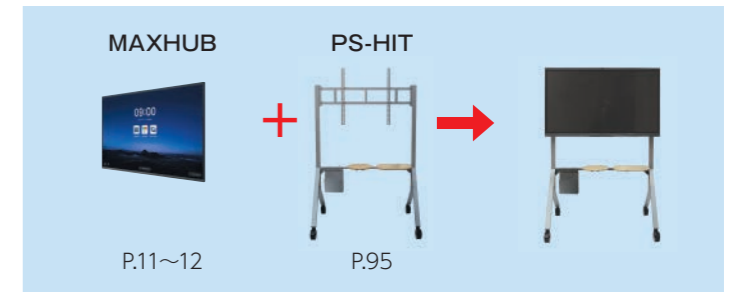

付属品

- ・ワイヤレスドングル (USB TYPE-C) (USB TYPE -C to A 変換コネクタ)
- ・ACアダプタ×1
- ・HDMIケーブル×1

型番	W×H×D(mm)	税抜価格(円)	質量(kg)
WB01	182×181×31	オープン	0.35

ミーティングボード & スタンドセット

ミーティングボードを、スタンドと組み合わせてみませんか。KICでは、様々なスタンドをラインナップしています。

組み合わせ例1

MAXHUB & 木製サイネージスタンド

PS-HIT(P95) なら、画面の近くまでスムーズに近付けるので、ミーティングボードの操作にストレスがありません。ディスプレイの微かな傾きも調整できるので、ベストな状態の打ち合わせを可能にします。

組合せ例：MAXHUB 65インチ +PS-HIT

※取付モニターによって質量や高さが異なります。詳細はお問合せください。

組み合わせ例2

MAXHUB & 電動昇降式モバイルスタンド