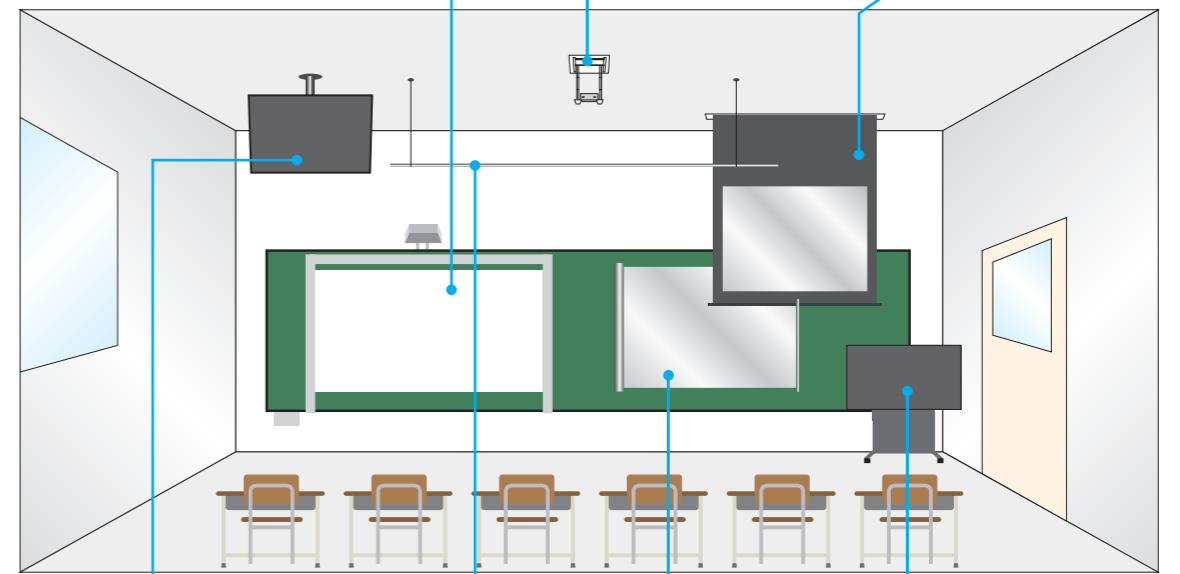

大型パネルスクリーン
使用環境に合わせてカスタム対応。超大型ならではの、迫力の映像を体験できます。

dnp Supernova™ Infinity P.31

企業・教育施設など…

大会議室・講堂や教室など明るい室内でも高画質な映像を実現いたします。

スライド式マグネットスクリーン
既存の黒板に取付け可能。超ワイド (16:6) のアスペクトに対応いたします。

新登場 NEW KGSR P.63

プロジェクターマウント・電動プロジェクター昇降装置
プロジェクターマウント
プロジェクターの大きさに合わせてお選びいただけます。

新登場 NEW PJH-1000S/2000S P.117

電動プロジェクター昇降装置
設計からメンテナンスまで対応しております。

VCM100D/200D P.123

電動巻上スクリーン各種
設置環境に応じてお選びいただけるよう豊富なラインナップを取り揃えております。

多彩にご用意しております P.29~

ディスプレイハンガー
アタッチメントの調整で設置範囲が広がりました。

KDHシリーズ P.85~

マグネットスクリーン
黒板にワンタッチで貼れるマグネットスクリーンです。