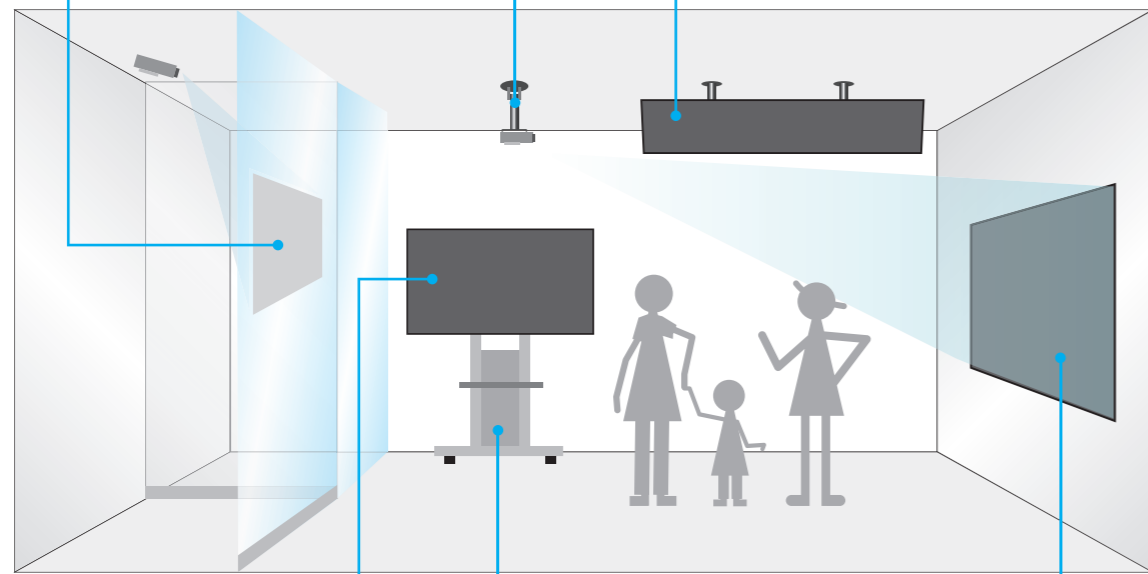

使用シーンからの製品案内

商業施設など…

高画質の映像で情報を効果的にご案内いたします。

ウインドウスクリーン
ウインドウスクリーンなら、ガラス面を使った空間演出が可能です。

DiaLumie® P.18

プロジェクターマウント各種
プロジェクターの大きさに合わせてお選びいただけます。パイプオプションも豊富です。

新登場 NEW P.117~

メニューボード・ディスプレイハンガー
ディスプレイハンガー
アタッチメントの調整で設置範囲が広がりました。

KDHシリーズ P.85~

メニューボード
水平バーの組合せで任意の長さに調整。壁掛・天吊タイプで設置環境に対応します。

BT8330・BT8332 P.110

LEDディスプレイ
別途プロセッサ不要の厚さ40mmにも満たない、背面スッキリのオールインワンLEDディスプレイです。

Dynamic A2.5 P.21

ディスプレイスタンド各種
小型～大型ディスプレイに対応。

多彩にご用意しております P.78~

大型パネルスクリーン
使用環境に合わせてカスタム対応。超大型ならではの、迫力の映像を体験できます。

dnp Supernova™ Infinity P.31

企業・教育施設など…

大会議室・講堂や教室など明るい室内でも高画質な映像を実現いたします。

スライド式マグネットスクリーン
既存の黒板に取付け可能。超ワイド (16:6) のアスペクトに対応いたします。

新登場 NEW KGSR P.63

プロジェクターマウント・電動プロジェクター昇降装置
プロジェクターマウント
プロジェクターの大きさに合わせてお選びいただけます。

CBGM-50 P.42

ミーティングボード&電動昇降スタンドセット
電動リモコンで昇降するモバイルスタンドとミーティングボードの組合せです。

組合せ例ページ P.14

電動昇降ボタン
美観を損なわず静穏性に優れた電動昇降ボタンです。

KEBシリーズ P.125~

※画像のミーティングボードはMAXHUB Sシリーズです。

※使用シーンはあくまで一例です。設置についてはお気軽にご相談ください。