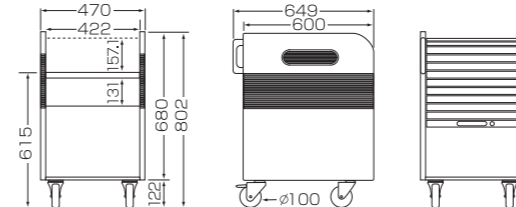

PJ-CW

F☆☆☆☆

シャッター扉式クローズドコンパクトタイプ (鍵付)

オールインワンカートのコンパクトタイプ。
棚板の高さ調整ができるようになったことで超短焦点プロジェクターにも対応

型番	税抜価格(円)	質量(kg)
PJ-CW	73,000	30

PJ-CW

PJ-CW シャッター閉

4段階の高さ調整