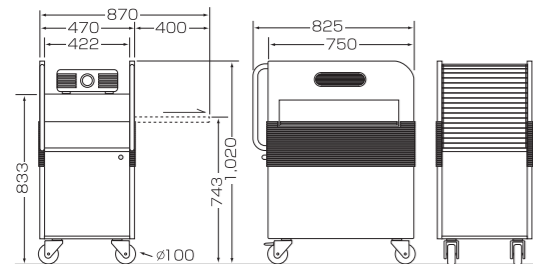

8段階に調節できる自由棚は奥行きも十分確保。書画カメラなどの収納に便利です。

扉シール部分

PJ-I 使用時

PJ-I 収納時前面

PJ-W

シャッター扉式クローズドタイプ (鍵付)

鍵付シャッターで機器類の保管も安心のオールインワンカート。

型番	税抜価格(円)	質量(kg)
PJ-W	98,000	50

PJ-CW

F☆☆☆☆

シャッター扉式クローズドコンパクトタイプ (鍵付)

オールインワンカートのコンパクトタイプ。
棚板の高さ調整ができるようになったことで超短焦点プロジェクターにも対応

型番	税抜価格(円)	質量(kg)
PJ-CW	73,000	30

PJ-CW

PJ-CW シャッター閉

4段階の高さ調整