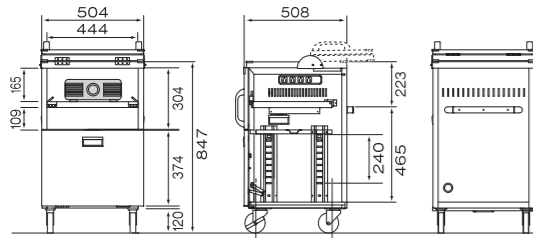

PJ-I

2段階扉式 (鍵付) のクローズドタイプ

鍵付扉で管理・保管も安心!!

教室にぴったり!!

ICT 活用の力強いサポーターです。

型番	税抜価格(円)	質量(kg)
PJ-I	86,000	23

2段階扉

開けるとパソコン台として活用できる2段階扉。PCをカートの近くに置いておきたいご要望と、映像をささげることなく操作できる快適さを両立させました。

4口コンセント

5mの電源コードがついたマグネットタイプの4口コンセント付。機器を結線したまま収納できます。

取り外し可能背板
背面の配線入替え、メンテナンスが容易です。

鍵付

φ100大型キャスター
大型車輪(φ100mm)の採用で、ドアの敷居でも簡単に乗り越えることができます。

チルト機能

プロジェクター台は5段階の角度調節機能付。投影角度が定まらない不満を解消します。

高さ調節できる棚板

8段階に調節できる自由棚は奥行きも十分確保。書画カメラなどの収納に便利です。

扉シール部分

PJ-I 使用時

PJ-I 収納時前面

PJ-W

シャッター扉式クローズドタイプ (鍵付)

鍵付シャッターで機器類の保管も安心のオールインワンカート。

型番	税抜価格(円)	質量(kg)
PJ-W	98,000	50

PJ-CW

F☆☆☆☆

シャッター扉式クローズドコンパクトタイプ (鍵付)

オールインワンカートのコンパクトタイプ。
棚板の高さ調整ができるようになったことで超短焦点プロジェクターにも対応

型番	税抜価格(円)	質量(kg)
PJ-CW	73,000	30

PJ-CW

PJ-CW シャッター閉

4段階の高さ調整