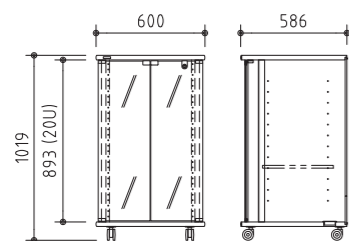

▶ EIAマウントラック

- BR-EIAシリーズ 共通機能
- φ60mmキャスターの採用で、高い安全性を実現。
- ハンドル付機器もマウント可能なゆとりのある奥行。
- 天板、底板は傷から守るソフトエッジ加工。
- 一つの鍵で管理が可能。(BR-EIA1515Wを除く)

BR-EIAシリーズ共通オプション

品名	型番	税抜価格(円)
オプション棚板	BS-20	5,000

BR-EIA200 (W/K) (ガラス扉) BR-EIA200 (DW/DK) (木扉)

EIA規格20ユニットラック F☆☆☆☆

※棚板はオプションです。

扉	型番	型番	税抜価格(円)	質量(kg)
ガラス扉	BR-EIA200W	ダークグレー BR-EIA200K	70,000	38
木扉	BR-EIA200DW	BR-EIA200DK	88,000	37

付属品 マウントビス 20本

BR-EIA200W

BR-EIA200DW

▶ EIAマウントラック

BR-EIA110 (W/K) (ガラス扉) BR-EIA110 (DW/DK) (木扉)