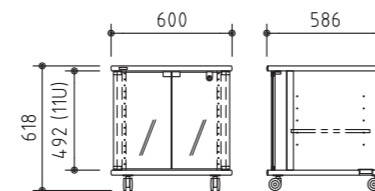

EIA規格20ユニットラック F☆☆☆☆

※棚板はオプションです。

扉	型番	型番	税抜価格(円)	質量(kg)
ガラス扉	BR-EIA200W	ダークグレー BR-EIA200K	70,000	38
木扉	BR-EIA200DW	BR-EIA200DK	88,000	37

付属品 マウントビス 20本

BR-EIA200W

BR-EIA200DW

▶ EIAマウントラック

BR-EIA110 (W/K) (ガラス扉) BR-EIA110 (DW/DK) (木扉)

EIA規格11ユニットラック F☆☆☆☆

※棚板はオプションです。

扉	型番	型番	税抜価格(円)	質量(kg)
ガラス扉	BR-EIA110W	ダークグレー BR-EIA110K	63,000	25
木扉	BR-EIA110DW	BR-EIA110DK	77,000	26

付属品 マウントビス 16本

BR-EIA110K

BR-EIA110DK

BR-EIA110W

BR-EIA110DW