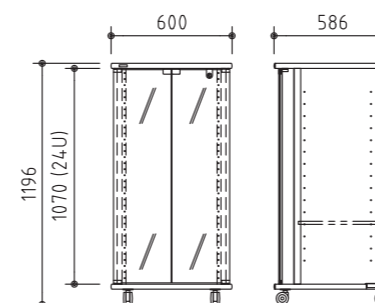

EIA規格11ユニットラック F☆☆☆☆

※棚板はオプションです。

扉	型番	型番	税抜価格(円)	質量(kg)
ガラス扉	BR-EIA110W	ダークグレー BR-EIA110K	63,000	25
木扉	BR-EIA110DW	BR-EIA110DK	77,000	26

付属品 マウントビス 16本

BR-EIA110K

BR-EIA110DK

BR-EIA110W

BR-EIA110DW

BR-EIA240 (W/K) (ガラス扉) BR-EIA240 (DW/DK) (木扉)

EIA規格24ユニットラック F☆☆☆☆

※棚板はオプションです。

扉	型番	型番	税抜価格(円)	質量(kg)
ガラス扉	BR-EIA240W	ダークグレー BR-EIA240K	85,000	42
木扉	BR-EIA240DW	BR-EIA240DK	110,000	41

付属品 マウントビス 28本

BR-EIA240K