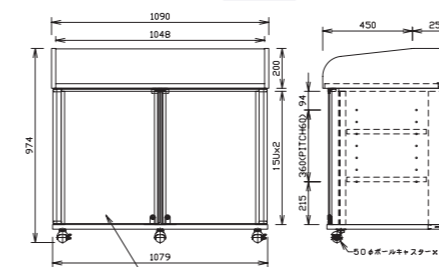

BR-EIA240DK

BR-EIA240W

BR-EIA240DW

BR-EIA1515W

【受注生産品】

EIA規格30ユニットラック F☆☆☆☆

型番	税抜価格(円)	質量(kg)
BR-EIA1515W	オープン	40

付属品 棚板2枚