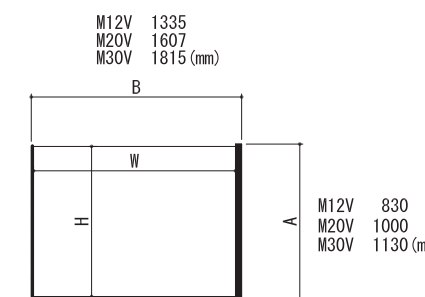

KPR 16:10サイズ

イメージサイズ		フィルムスクリーン		アンダースカートの最大寸法 (mm)	収納時寸法 A×B×C (mm)	質量 (kg)
インチ	W×H (mm)	型番	税抜価格 (円)			
80	1720×1080	KPR-80V	68,000	875	145×160×1894	7.0
100	2154×1346	KPR-100V	89,000	1000	145×160×2365	8.5

KPM 16:10サイズ

イメージサイズ		フィルムスクリーン		アンダースカートの最大寸法 (mm)	収納時寸法 A×B×C (mm)	質量 (kg)
インチ	W×H (mm)	型番	税抜価格 (円)			
80	1720×1080	KPM-80V	47,000	940	115×130×1925	5.0

KP

テーブルトップタイプ

小型のテーブルトップタイプ

超軽量・小型のテーブルトップタイプスクリーン

KP 4:3サイズ

ケース一体型マグネットスクリーン

ケース一体型 (引出しタイプ)

プロジェクターのデータ画像を最大限に映写できるようにアスペクト比を16:10に統一しました。

教室用スクリーンの決定版! ICT活用と板書の連携が容易。

新しい授業デザインを可能にします。軽量化を実現したNEWタイプ。

片手でサッと出し入れ自在な、ケース一体型 WOLスクリーン。

WOL-FX

スクリーンサイズ W×H (mm)	WOLマグネットスクリーン		投影サイズ			質量 (kg)
	型番	税抜価格 (円)	(16:10)	(16:9)	(4:3)	
1280× 800	WOL-FX60V	オープン	59	57	52	2.2
1552× 970	WOL-FX72V		72	70	63	2.6
1728×1080	WOL-FX80V		80	78	70	3.2

★WOL-FXLV/WOL-FXRは在庫限りで販売終了となります。

WOL マグネットスクリーン

WOL

巻取芯付マグネットスクリーン

書き込み・消去ができる

プロジェクターのデータ画像を最大限に映写できるようにアスペクト比を16:10に統一しました。

WOL

スクリーンサイズ W×H (mm)	WOLマグネットスクリーン		投影サイズ			質量 (kg)
	型番	税抜価格 (円)	(16:10)	(16:9)	(4:3)	
1280× 800	WOL-M12V	32,000	59	57	52	1.8
1552× 970	WOL-M20V	42,000	72	70	63	2.5
1760×1100	WOL-M30V	46,000	81	80	72	2.9