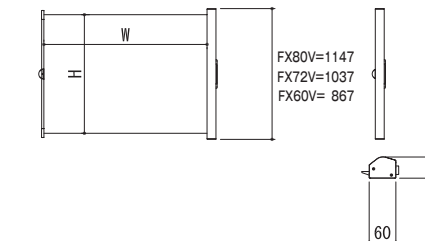

KPM 16:10サイズ

イメージサイズ		フィルムスクリーン		アンダースカートの最大寸法 (mm)	収納時寸法 A×B×C (mm)	質量 (kg)
インチ	W×H (mm)	型番	税抜価格 (円)			
80	1720×1080	KPM-80V	47,000	940	115×130×1925	5.0

KP

テーブルトップタイプ

小型のテーブルトップタイプ

超軽量・小型のテーブルトップタイプスクリーン

KP 4:3サイズ

イメージサイズ		フィルムスクリーン		収納時寸法 A×B×C (mm)	質量 (kg)
インチ	W×H (mm)	型番	税抜価格 (円)		
40	810×610	KP-40	25,000	80×715×88	2.0
50	1018×760	KP-50	30,000	80×870×88	2.4

WOLマグネットスクリーン シリーズ

映像の投影だけでなくホワイトボード用マーカーを使用しての書き消しにも優れたスクリーンです。
巻取芯付タイプの WOL、ケース一体型 (引出しタイプ) WOL-FX をラインナップしております。

ケース一体型マグネットスクリーン

ケース一体型 (引出しタイプ)

プロジェクターのデータ画像を最大限に映写できるようにアスペクト比を16:10に統一しました。

教室用スクリーンの決定版! ICT活用と板書の連携が容易。

新しい授業デザインを可能にします。軽量化を実現したNEWタイプ。

片手でサッと出し入れ自在な、ケース一体型 WOLスクリーン。

WOL-FX

スクリーンサイズ W×H (mm)	WOLマグネットスクリーン		投影サイズ			質量 (kg)
	型番	税抜価格 (円)	(16:10)	(16:9)	(4:3)	
1280× 800	WOL-FX60V	オープン	59	57	52	2.2
1552× 970	WOL-FX72V		72	70	63	2.6
1728×1080	WOL-FX80V		80	78	70	3.2

★WOL-FXLV/WOL-FXRは在庫限りで販売終了となります。

WOL マグネットスクリーン

WOL

巻取芯付マグネットスクリーン

書き込み・消去ができる

プロジェクターのデータ画像を最大限に映写できるようにアスペクト比を16:10に統一しました。

WOL

スクリーンサイズ W×H (mm)	WOLマグネットスクリーン		投影サイズ			質量 (kg)
	型番	税抜価格 (円)	(16:10)	(16:9)	(4:3)	
1280× 800	WOL-M12V	32,000	59	57	52	1.8
1552× 970	WOL-M20V	42,000	72	70	63	2.5
1760×1100	WOL-M30V	46,000	81	80	72	2.9