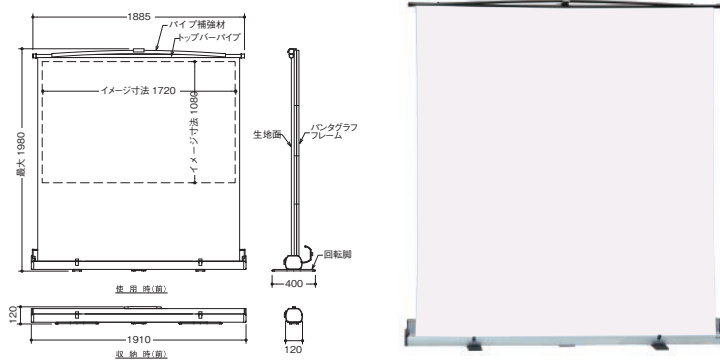

モバイルスクリーン

KPTS-80V

フロアタイプ

超短焦点プロジェクター対応

従来のモバイルスクリーンフロアタイプのフラット性能を一段とアップ!!
超短焦点プロジェクターの使用時にも歪みのない映像を実現します。

▲セッティングはケースからスクリーンを引き出すだけ!!

KPTS-80V 16:10サイズ オールホワイト

スクリーンサイズ		ホワイト (専用生地)		収納時寸法 (mm)	脚幅 (mm)	開帳時高さ (mm)	質量 (kg)
インチ	W×H (mm)	型番	税抜価格 (円)				
80	1720×1080	KPTS-80V	オープン	120×120×1910	400	1980	9.5

ケース本体: アルミ製 (シルバー)、ケース寸法: 長さ1910mm

KPR

フロアタイプ

ケース一体型のコンパクト収納

スリムなケース

KPR 4:3サイズ

イメージサイズ		フィルムスクリーン		アンダースカートの最大寸法 (mm)	収納時寸法 A×B×C (mm)	質量 (kg)
インチ	W×H (mm)	型番	税抜価格 (円)			
60	1220×910	KPR-60	46,000	1040	145×160×1464	6.0
80	1620×1220	KPR-80	63,000	740	145×160×1794	7.0
100	1987×1490	KPR-100	83,000	880	145×160×2200	8.0

KPR 16:10サイズ

イメージサイズ		フィルムスクリーン		アンダースカートの最大寸法 (mm)	収納時寸法 A×B×C (mm)	質量 (kg)
インチ	W×H (mm)	型番	税抜価格 (円)			
80	1720×1080	KPR-80V	68,000	875	145×160×1894	7.0
100	2154×1346	KPR-100V	89,000	1000	145×160×2365	8.5

KPM 16:10サイズ

イメージサイズ		フィルムスクリーン		アンダースカートの最大寸法 (mm)	収納時寸法 A×B×C (mm)	質量 (kg)
インチ	W×H (mm)	型番	税抜価格 (円)			
80	1720×1080	KPM-80V	47,000	940	115×130×1925	5.0

KP

テーブルトップタイプ

小型のテーブルトップタイプ

超軽量・小型のテーブルトップタイプスクリーン

KP 4:3サイズ