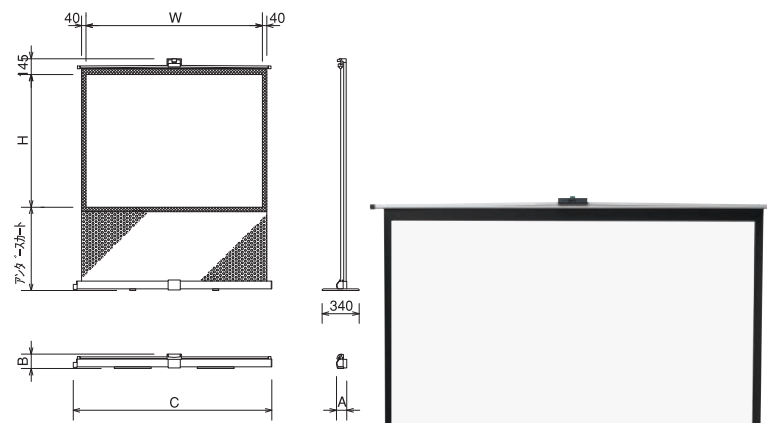

ケース本体: アルミ製 (シルバー)、ケース寸法: 長さ1910mm

KPR

フロアタイプ

ケース一体型のコンパクト収納

スリムなケース

KPR 4:3サイズ

イメージサイズ		フィルムスクリーン		アンダースカートの最大寸法 (mm)	収納時寸法 A×B×C (mm)	質量 (kg)
インチ	W×H (mm)	型番	税抜価格 (円)			
60	1220×910	KPR-60	46,000	1040	145×160×1464	6.0
80	1620×1220	KPR-80	63,000	740	145×160×1794	7.0
100	1987×1490	KPR-100	83,000	880	145×160×2200	8.0

KPR 16:10サイズ

イメージサイズ		フィルムスクリーン		アンダースカートの最大寸法 (mm)	収納時寸法 A×B×C (mm)	質量 (kg)
インチ	W×H (mm)	型番	税抜価格 (円)			
80	1720×1080	KPR-80V	68,000	875	145×160×1894	7.0
100	2154×1346	KPR-100V	89,000	1000	145×160×2365	8.5

KPM

フロアタイプ

超軽量・超コンパクト

在庫限り

KPM 4:3サイズ

イメージサイズ		フィルムスクリーン		アンダースカートの最大寸法 (mm)	収納時寸法 A×B×C (mm)	質量 (kg)
インチ	W×H (mm)	型番	税抜価格 (円)			
60	1220× 910	KPM-60	35,000	780	115×130×1495	4.0
80	1620×1220	KPM-80	45,000	770	115×130×1825	4.8

KPM 16:10サイズ

イメージサイズ		フィルムスクリーン		アンダースカートの最大寸法 (mm)	収納時寸法 A×B×C (mm)	質量 (kg)
インチ	W×H (mm)	型番	税抜価格 (円)			
80	1720×1080	KPM-80V	47,000	940	115×130×1925	5.0

KP

テーブルトップタイプ

小型のテーブルトップタイプ

超軽量・小型のテーブルトップタイプスクリーン

KP 4:3サイズ