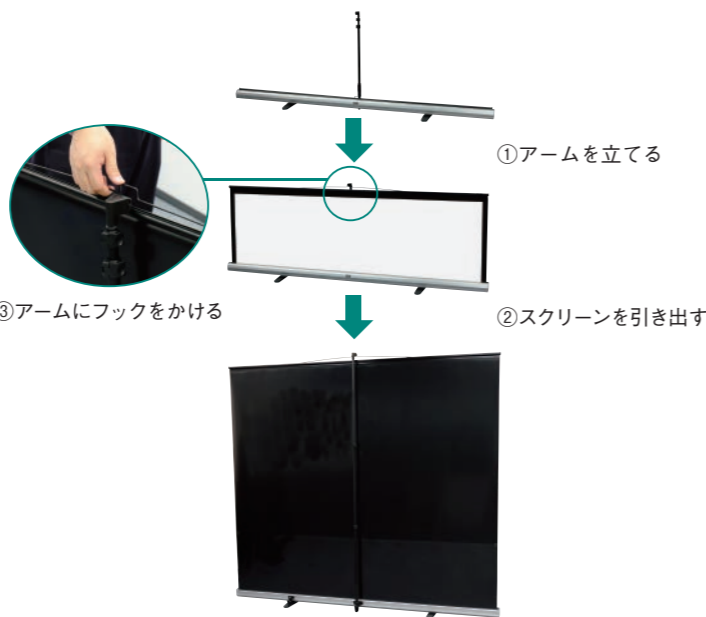

モバイルスクリーン

VMR

モバイルタイプ

大型モバイルスクリーン

軽量コンパクト仕様のVISPRO モバイルスクリーンが安定性を増してモデルチェンジ。(4:3)のスクリーンサイズも新しくラインナップしました。

- 持ち運びに特化した軽量コンパクト仕様
- 伸縮ポールで設置高さが自由自在
- 簡単構造でスピーディーな設置を実現
- 高輝度の特徴を持ったスクリーン生地を採用

持ち運びに便利な軽量コンパクトサイズです。

※80インチの補助脚は2脚になります。

VISPRO®

16:10サイズで
120インチを実現

セットアップ方法

任意の高さに設置可能です。

VMR 16:10サイズ

イメージサイズ インチ	W×H (mm)	PW フィルム 型番	税抜価格(円)	最大伸長 (mm)	収納時外形サイズ A×B×C(mm)	質量 (kg)
80	1720×1080	VMR-WX80	オープン	2150	130×96×1840	5.7
100	2150×1350	VMR-WX100	74,800	2420	130×96×2270	7.1
120	2580×1615	VMR-WX120	98,000	2640	130×96×2700	8.3

モバイルスクリーン

KPL

モバイルタイプ

パンタグラフ式大型モバイルスクリーン

パンタグラフ式モバイルスクリーンで120インチの大型スクリーンを実現

- 自立式で120インチ(16:9)の大画面
- ケース一体型で持ち運びが可能
- 独自のパンタグラフフレームにより設置が容易
- 明るい場所でも鮮やかな再現力
- アンダースカートは赤外線を通し、背後にあるAV機器のリモコン操作が可能。

持ち運びに便利な軽量コンパクトサイズです。

- すべて前面からの操作で完結
- 細かくピッチが刻まれているので、高さの微調整が可能
- 一人で簡単、手軽にスピーディーなセットアップ

持ち運びに便利な軽量コンパクトサイズです。 ハンドル付で簡単設置

AS 16:10サイズ

イメージサイズ インチ	W×H (mm)	フィルムスクリーン 型番	税抜価格(円)	アンダースカート 最大寸法(mm)	収納時外形サイズ A×B×C(mm)	質量 (kg)
60	1290×810	AS-60V	オープン	750	115×130×1565	4.1
80	1720×1080	AS-80V	オープン	870	115×130×1925	5.0