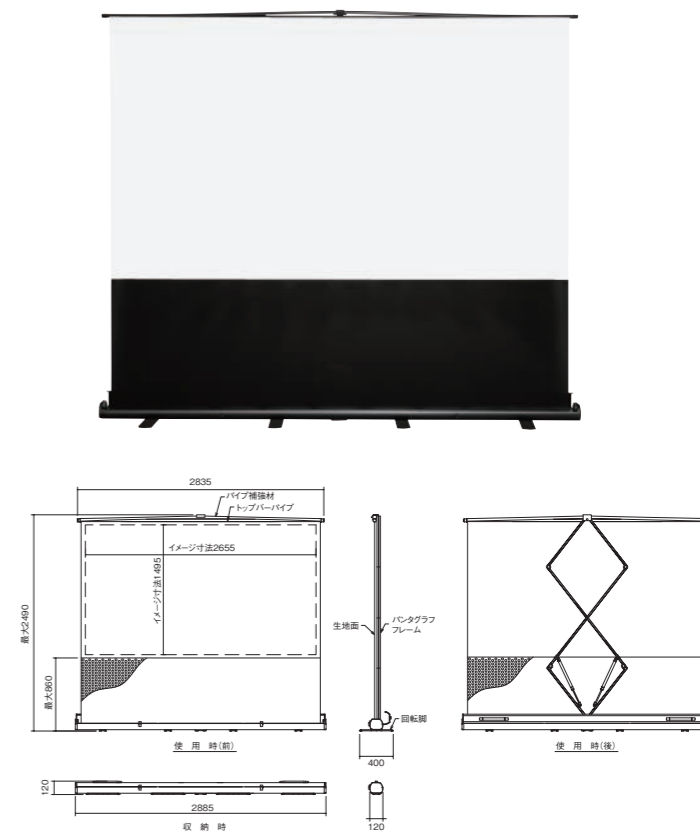

※80インチの補助脚は2脚になります。

VISPRO®

16:10サイズで
120インチを実現

セットアップ方法

任意の高さに設置可能です。

VMR 16:10サイズ

イメージサイズ インチ	W×H (mm)	PW フィルム 型番	税抜価格(円)	最大伸長 (mm)	収納時外形サイズ A×B×C(mm)	質量 (kg)
80	1720×1080	VMR-WX80	オープン	2150	130×96×1840	5.7
100	2150×1350	VMR-WX100	74,800	2420	130×96×2270	7.1
120	2580×1615	VMR-WX120	98,000	2640	130×96×2700	8.3

モバイルスクリーン

KPL

モバイルタイプ

パンタグラフ式大型モバイルスクリーン

パンタグラフ式モバイルスクリーンで120インチの大型スクリーンを実現

- 自立式で120インチ(16:9)の大画面
- ケース一体型で持ち運びが可能
- 独自のパンタグラフフレームにより設置が容易
- 明るい場所でも鮮やかな再現力
- アンダースカートは赤外線を通し、背後にあるAV機器のリモコン操作が可能。

持ち運びに便利な軽量コンパクトサイズです。

KPL 16:9サイズ

イメージサイズ インチ	W×H (mm)	フィルムスクリーン 型番	税抜価格(円)	アンダースカート 最大寸法(mm)	収納時外形サイズ A×B×C(mm)	質量 (kg)
120	2655×1495	KPL-HD120	オープン	860	120×120×2885	11.3

モバイルスクリーン

AS

モバイルタイプ

フロント操作アーム式モバイルスクリーン

前面フル操作で、好みの高さに細かく調整が可能。
軽さ、コンパクト性を最大限に追求した新型アーム式モバイルスクリーン

- すべて前面からの操作で完結
- 細かくピッチが刻まれているので、高さの微調整が可能
- 一人で簡単、手軽にスピーディーなセットアップ

持ち運びに便利な軽量コンパクトサイズです。 ハンドル付で簡単設置

AS 16:10サイズ

イメージサイズ インチ	W×H (mm)	フィルムスクリーン 型番	税抜価格(円)	アンダースカート 最大寸法(mm)	収納時外形サイズ A×B×C(mm)	質量 (kg)
60	1290×810	AS-60V	オープン	750	115×130×1565	4.1
80	1720×1080	AS-80V	オープン	870	115×130×1925	5.0