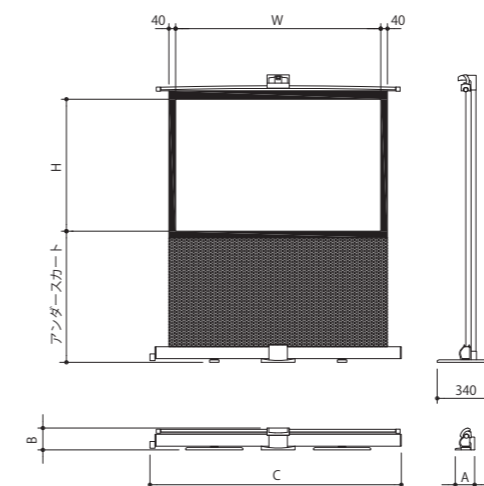

※80インチの補助脚は2脚になります。

VISPRO®

16:10サイズで
120インチを実現

セットアップ方法

任意の高さに設置可能です。

VMR 16:10サイズ

イメージサイズ インチ	W×H (mm)	PW フィルム 型番	税抜価格(円)	最大伸長 (mm)	収納時外形サイズ A×B×C(mm)	質量 (kg)
80	1720×1080	VMR-WX80	オープン	2150	130×96×1840	5.7
100	2150×1350	VMR-WX100	74,800	2420	130×96×2270	7.1
120	2580×1615	VMR-WX120	98,000	2640	130×96×2700	8.3

VMR 4:3サイズ

イメージサイズ インチ	W×H (mm)	PW フィルム 型番	税抜価格(円)	最大伸長 (mm)	収納時外形サイズ A×B×C(mm)	質量 (kg)
80	1620×1220	VMR-80	オープン	2150	130×96×1740	5.6
100	2030×1560	VMR-100	75,000	2640	130×96×2150	7.0

※VMSは在庫限りで販売終了となります。

KPL 16:9サイズ

イメージサイズ インチ	W×H (mm)	フィルムスクリーン 型番	税抜価格(円)	アンダースカート 最大寸法(mm)	収納時外形サイズ A×B×C(mm)	質量 (kg)
120	2655×1495	KPL-HD120	オープン	860	120×120×2885	11.3

モバイルスクリーン

AS

モバイルタイプ

フロント操作アーム式モバイルスクリーン

前面フル操作で、好みの高さに細かく調整が可能。
軽さ、コンパクト性を最大限に追求した新型アーム式モバイルスクリーン

- すべて前面からの操作で完結
- 細かくピッチが刻まれているので、高さの微調整が可能
- 一人で簡単、手軽にスピーディーなセットアップ

持ち運びに便利な軽量コンパクトサイズです。 ハンドル付で簡単設置

AS 16:10サイズ

イメージサイズ インチ	W×H (mm)	フィルムスクリーン 型番	税抜価格(円)	アンダースカート 最大寸法(mm)	収納時外形サイズ A×B×C(mm)	質量 (kg)
60	1290×810	AS-60V	オープン	750	115×130×1565	4.1
80	1720×1080	AS-80V	オープン	870	115×130×1925	5.0