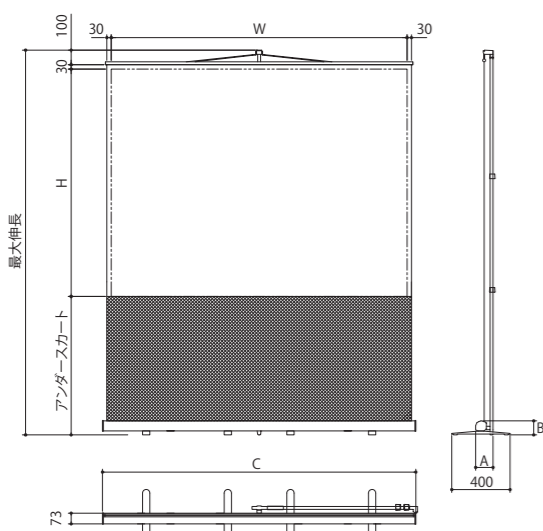

※80インチの補助脚は2脚になります。

VISPRO®

16:10サイズで
120インチを実現

セットアップ方法

任意の高さに設置可能です。

VMR 16:10サイズ

イメージサイズ インチ	W×H (mm)	PW フィルム 型番	税抜価格(円)	最大伸長 (mm)	収納時外形サイズ A×B×C(mm)	質量 (kg)
80	1720×1080	VMR-WX80	オープン	2150	130×96×1840	5.7
100	2150×1350	VMR-WX100	74,800	2420	130×96×2270	7.1
120	2580×1615	VMR-WX120	98,000	2640	130×96×2700	8.3

VMR 4:3サイズ

イメージサイズ インチ	W×H (mm)	PW フィルム 型番	税抜価格(円)	最大伸長 (mm)	収納時外形サイズ A×B×C(mm)	質量 (kg)
80	1620×1220	VMR-80	オープン	2150	130×96×1740	5.6
100	2030×1560	VMR-100	75,000	2640	130×96×2150	7.0

※VMSは在庫限りで販売終了となります。

KPL 16:9サイズ

イメージサイズ インチ	W×H (mm)	フィルムスクリーン 型番	税抜価格(円)	アンダースカート 最大寸法(mm)	収納時外形サイズ A×B×C(mm)	質量 (kg)
120	2655×1495	KPL-HD120	オープン	860	120×120×2885	11.3

モバイルスクリーン

AS

モバイルタイプ

フロント操作アーム式モバイルスクリーン

前面フル操作で、好みの高さに細かく調整が可能。
軽さ、コンパクト性を最大限に追求した新型アーム式モバイルスクリーン

- すべて前面からの操作で完結
- 細かくピッチが刻まれているので、高さの微調整が可能
- 一人で簡単、手軽にスピーディーなセットアップ

持ち運びに便利な軽量コンパクトサイズです。 ハンドル付で簡単設置

AS 16:10サイズ

イメージサイズ インチ	W×H (mm)	フィルムスクリーン 型番	税抜価格(円)	アンダースカート 最大寸法(mm)	収納時外形サイズ A×B×C(mm)	質量 (kg)
60	1290×810	AS-60V	オープン	750	115×130×1565	4.1
80	1720×1080	AS-80V	オープン	870	115×130×1925	5.0