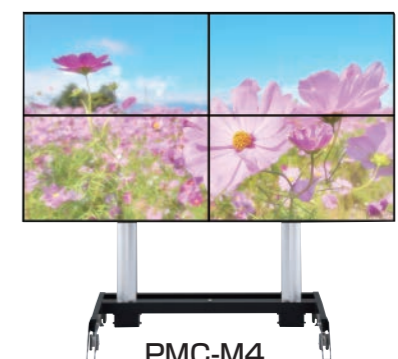

フロントスクリーン	
dnP LaserPanel™	
dnP LaserPanel™ (レーザープロジェクター・STSスクリーン オールインワンパッケージ)	15 ~ 16
dnP LaserPanel™ キャビネット dnP Executive Bass/ dnP Executive Classic/dnP Executive Plus	15 ~ 16
dnP LaserPanel™ モバイルキャビネット LPM-100	17
dnP LaserPanel™ インタラクティブスタンド BSIT-80LP	18
dnP Supernova™ スクリーン	
超短焦点プロジェクター対応ハイコントラストタイプ Supernova™ STS/STW/STE	19 ~ 20
超短焦点プロジェクター対応ハイコントラストスクリーン自立スタンドタイプ STS-CJ	20
電動巻上タイプ Supernova™ Flex Classic ECB	21
電動巻上タイプ Supernova™ Flex Classic J	22
カスタム対応大型パネルタイプ Supernova™ Infinity	23
フレームレスボードタイプ Supernova™ Blade	24
スタンダードボードタイプ Supernova™ One	25
フレーム張込タイプ Supernova™ Core	26
大型フレーム張込タイプ Supernova™ XL	26
ハイコントラストモデル	
ハイコントラストスクリーン クリアブラック モバイルタイプ CBMR / CBM	28
ハイコントラストスクリーン クリアブラック 電動巻上タイプ ECBV / ECBL / ECBK	29 ~ 30
超短焦点プロジェクター対応ハイコントラストスクリーン NPS-HC	30
ハイコストパフォーマンスモデル	
電動巻上スクリーン (赤外線ワイヤレスリモコン標準装備) SK-AF / SK-WX	31
スプリング巻上スクリーン SKS-AF / SKS-WX	32
スーパーフラットモデル (超短焦点プロジェクター対応)	
超短焦点プロジェクター対応電動巻上スクリーン Kfv	33
スイングストップ電動巻上スクリーン KEV-SS	33
超短焦点プロジェクター対応電動巻上スクリーン ESF	34
スタンダードモデル	
(電動巻上タイプ)	
電動巻上スクリーン (学校安全マーク取得モデル) ES	35 ~ 36
電動巻上スクリーン KEV	37
大型電動巻上スクリーン KEVL	38
大型電動巻上シームレススクリーン KEVL-SL	38
電動巻上スクリーン KE	39
(スプリング巻上タイプ)	
スプリング巻上スクリーン (学校安全マーク取得モデル) MS	40
スプリング巻上スクリーン KMV	41
大型スプリング巻上スクリーン KML	42
スプリング巻上スクリーン KM	43
スプリング巻上スクリーン KMR	43
(スクリーンボックスセット)	
スクリーンボックスセット KEBX / KMBX	44
(環境対応モデル)	
エコホワイトスクリーン KEV-VCF / KMV VCF	44
大型巻上スクリーン	
大型電動巻上スクリーン KEL / KEL-SL	45
大型下巻取タイプスクリーン KWE / KWM	45
固定パネルスクリーン	
張込スクリーン アルミフレームタイプ KAV	46
パネルスクリーン MICA	46
ポータブルスクリーン	
掛図スクリーン KH	47
三脚スタンドスクリーン KS	47
レーザーケース LC	47
ホワイトボードスクリーン (インタラクティブスタンドタイプ) BSIT	48
ホワイトボードスクリーン BSK	48
モバイルスクリーン	
モバイルスクリーン VMR / AS / KPL / KPTS-80V / KPR / KPM / KP	49 ~ 51
マグネットスクリーン	
マグネットスクリーン WOL-FX / WOL	52
マグネットスクリーンスプリング巻上タイプ KCM	53
ローラーライド方式マグネットスクリーン KGM-72V	53