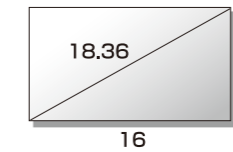

seemax Electric roll screen 16:10サイズ

イメージサイズ		seemaxホワイト	
インチ	W×H (mm)	型番	価格 (円)
100	2154×1346	SB-SQ103WJ	オープン
120	2584×1615	SA-SQ123WJ	オープン

## スクリーンイメージサイズ表

スクリーンイメージサイズ

### ■4:3 (NTSC)

スクリーンイメージの横寸法と縦寸法の比率が**4:3**になります。

インチ サイズ	有効サイズ 4:3	
	W (mm)	H (mm)
50	1016	762
55	1118	838
60	1219	914
65	1321	991
70	1422	1067
75	1524	1143
80	1626	1219
85	1727	1295
90	1829	1372
95	1930	1448
100	2032	1524
105	2134	1600
110	2235	1676
115	2337	1753
120	2438	1829
125	2540	1905
130	2642	1981
135	2743	2057
140	2845	2134
145	2946	2210
150	3048	2286
155	3150	2362
160	3251	2438
165	3353	2515
170	3454	2591
175	3556	2667
180	3658	2743
185	3759	2819
190	3861	2896
195	3962	2972
200	4064	3048
205	4166	3124
210	4267	3200
215	4369	3277
220	4470	3353
225	4572	3429
230	4674	3505
235	4775	3581
240	4877	3658
245	4978	3734
250	5080	3810
255	5182	3886
260	5283	3962
265	5385	4039
270	5486	4115
275	5588	4191
280	5690	4267
285	5791	4343
290	5893	4420
295	5994	4496
300	6096	4572

### ■16:9 (HD)

スクリーンイメージの横寸法と縦寸法の比率が**16:9**になります。

インチ サイズ	有効サイズ 16:9	
	W (mm)	H (mm)
50	1107	623
55	1217	685
60	1328	747
65	1439	809
70	1549	872
75	1660	934
80	1771	996
85	1881	1058
90	1992	1121
95	2103	1183
100	2214	1245
105	2324	1307
110	2435	1370
115	2546	1432
120	2656	1494
125	2767	1556
130	2878	1619
135	2988	1681
140	3099	1743
145	3210	1805
150	3320	1868
155	3431	1930
160	3542	1992
165	3652	2054
170	3763	2117
175	3874	2179
180	3984	2241
185	4095	2303
190	4206	2366
195	4316	2428
200	4427	2490
205	4538	2552
210	4648	2615
215	4759	2677
220	4870	2739
225	4980	2801
230	5091	2864
235	5202	2926
240	5312	2988
245	5423	3050
250	5534	3113
255	5644	3175
260	5755	3237
265	5866	3300
270	5976	3362
275	6087	3424
280	6198	3486
285	6308	3549
290	6419	3611
295	6530	3673
300	6641	3735